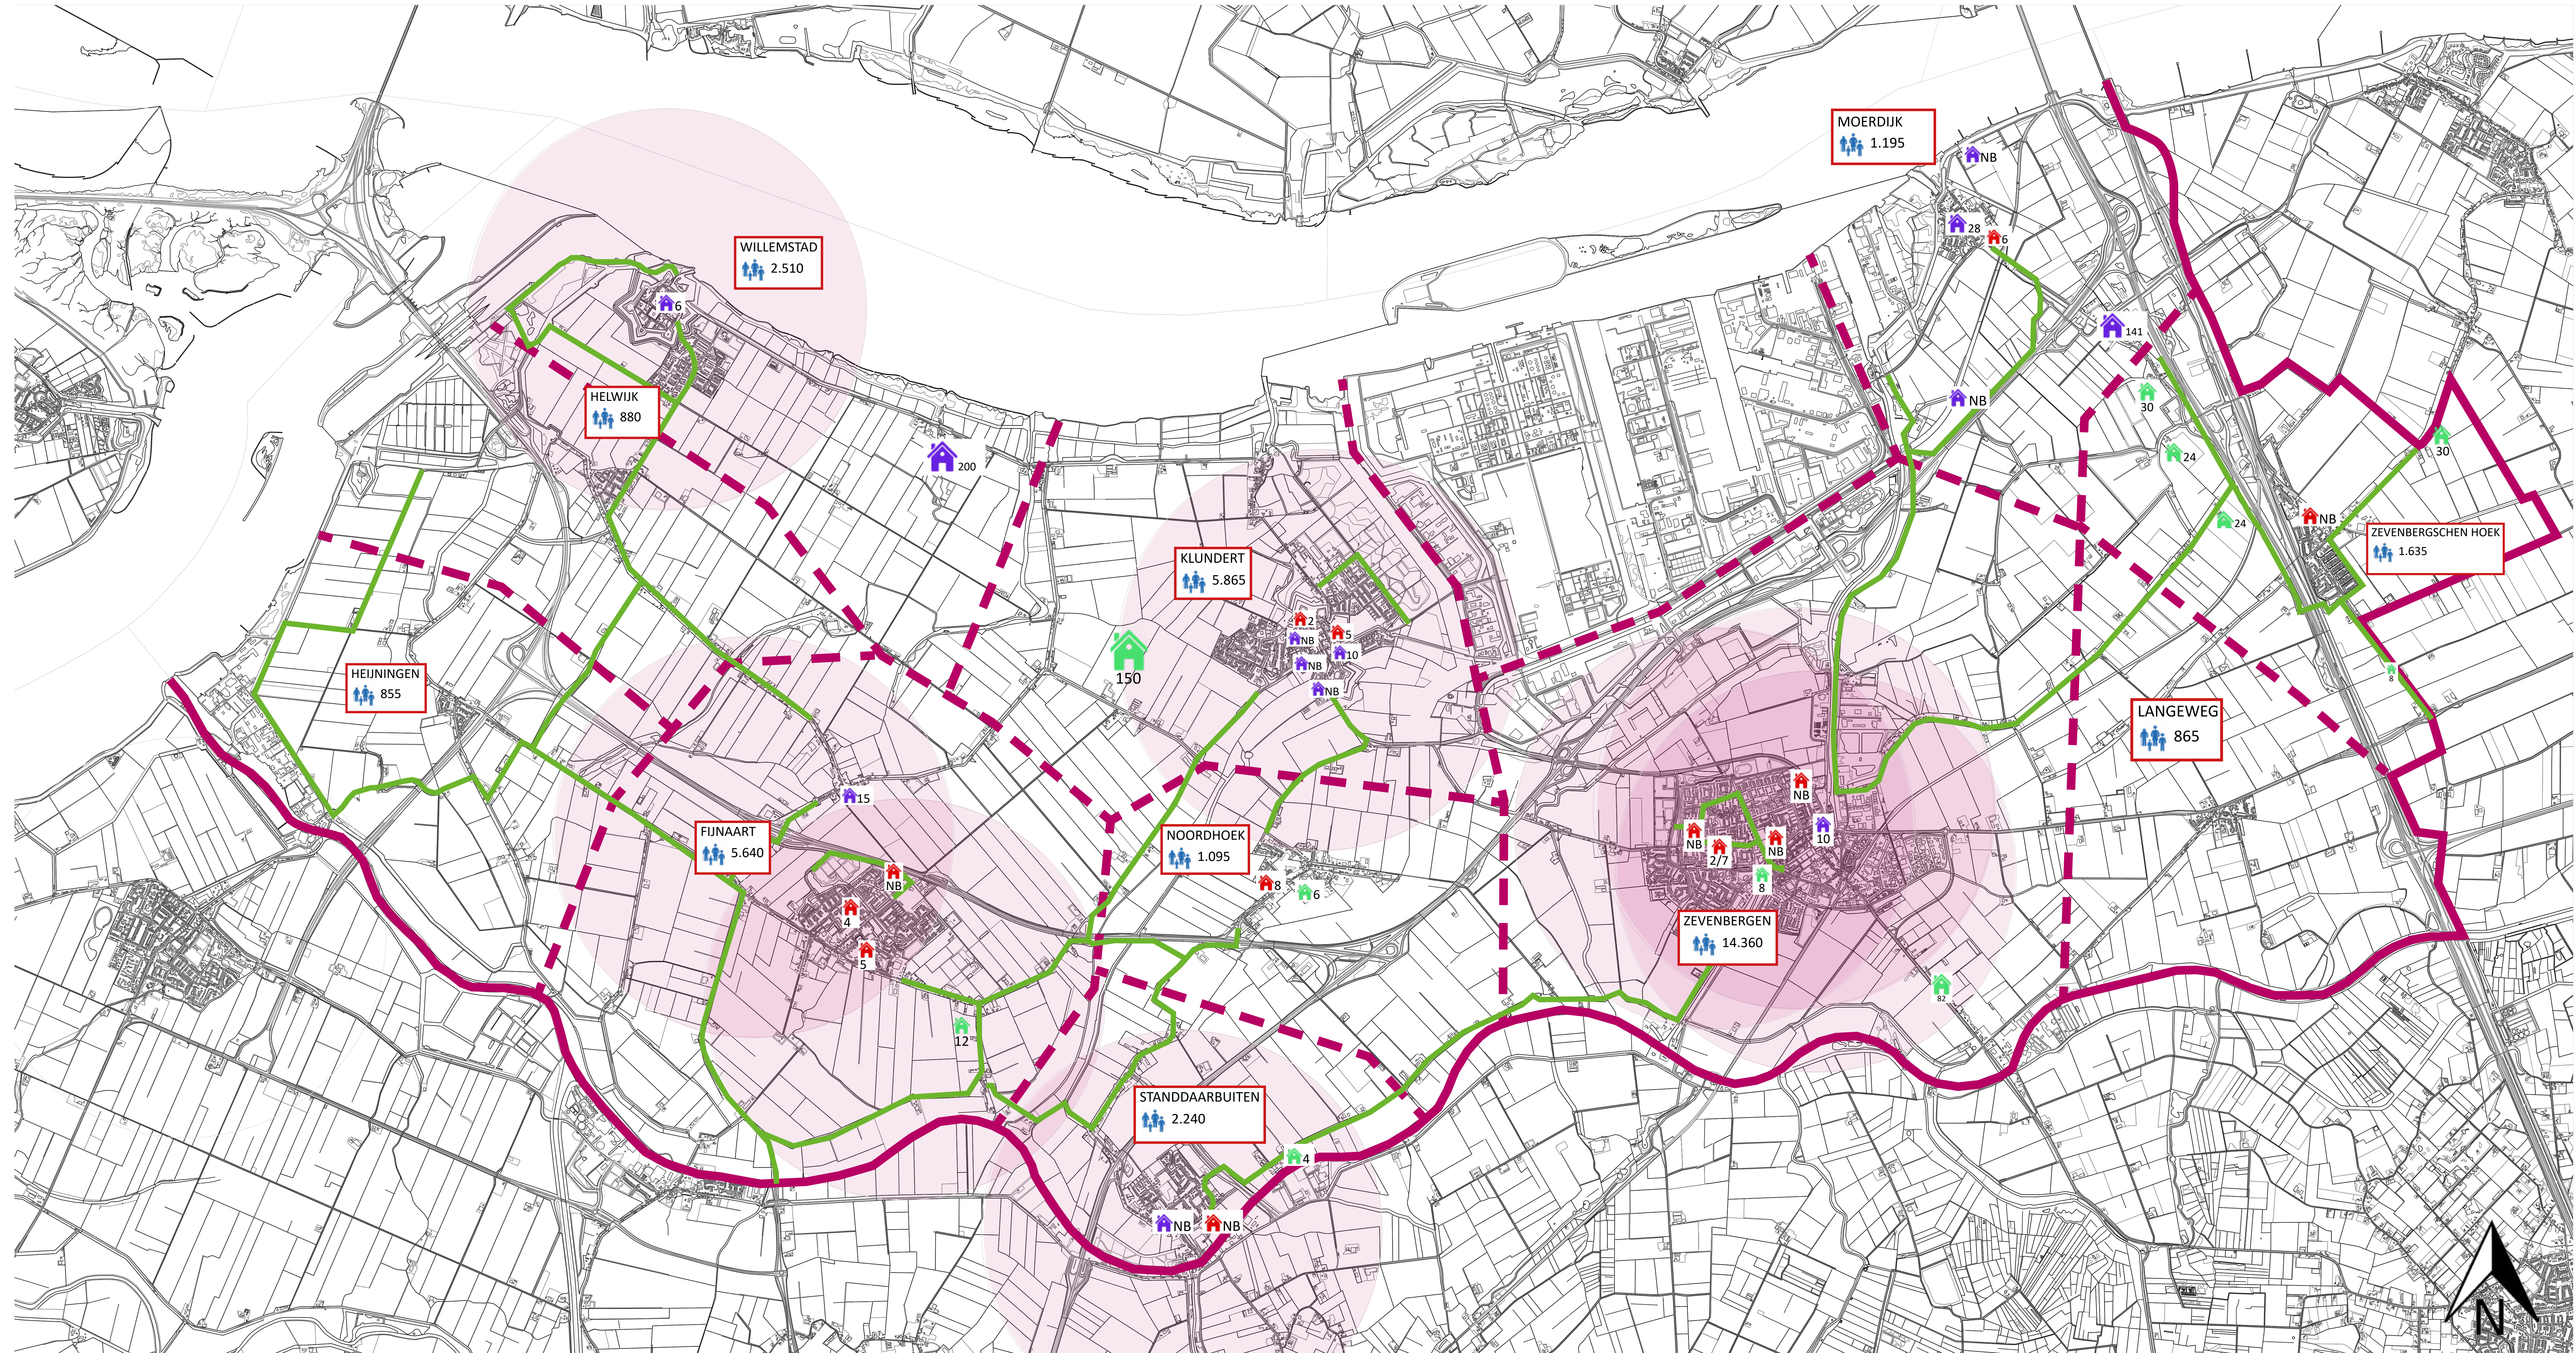

SITUATIE ARBEIDSMIGRANTEN GEMEENTE MOERDIJK

AANTAL INWONERS
 KERNGRENS

WOONEHEDEN BIJ AGRARIËRS
 WONINGEN

CAMPINGS, PENSIONS, HOTELS ETC.
 ERFTOEGANGSWEG I

2 KILOMETER-STRAAL SUPERMARKT