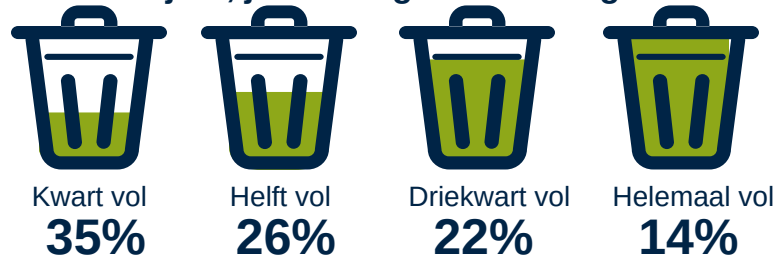

Moerdijk Spreekt - Afvalinzameling GFT

In oktober/november 2019 heeft een onderzoek over 'GFT inzameling zomer' plaatsgevonden. Graag delen wij enkele belangrijke onderzoeksresultaten met u.

Respons en betrouwbaarheid

In totaal hebben 350 van de 428 panelleden uit Moerdijk deelgenomen aan het onderzoek; een response-rate van 82%. Uit de hoge respons-rate kan worden afgeleid dat er een grote betrokkenheid is bij dit tweede onderzoek onder de panelleden van 'Moerdijk Spreekt'. Met het aantal respondenten kunnen met een betrouwbaarheid van 95% en foutmarge van 5,21% uitspraken gedaan worden over de populatie.

Legen GFT-container

Wist u dat u de GFT container in de maanden juni, juli en augustus wekelijks kon laten legen?

Hoe vol was uw GFT-container meestal wanneer u deze in juni, juli en augustus liet legen?