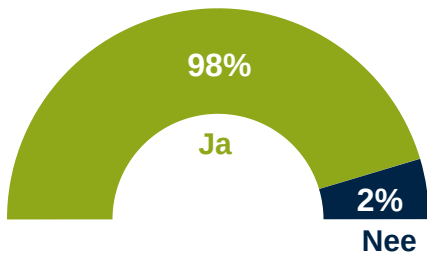

Legen GFT-container

Wist u dat u de GFT container in de maanden juni, juli en augustus wekelijks kon laten legen?