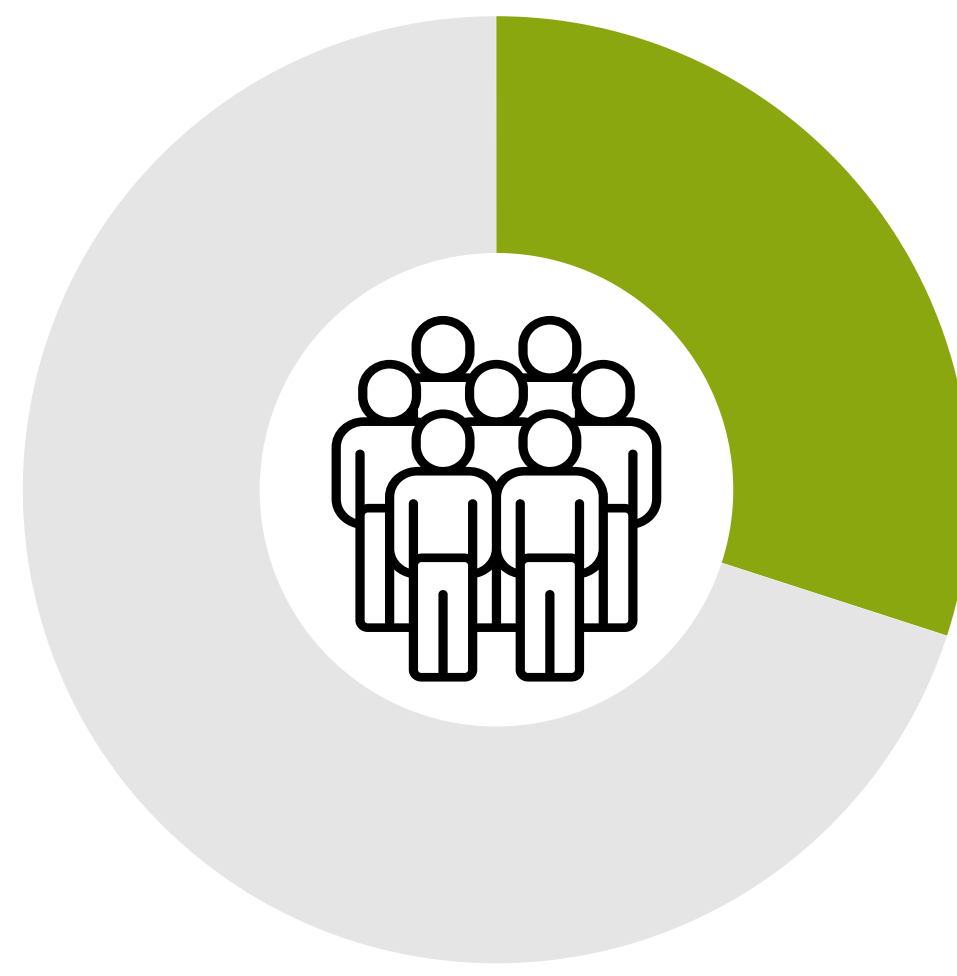

Live bijeenkomsten
30%