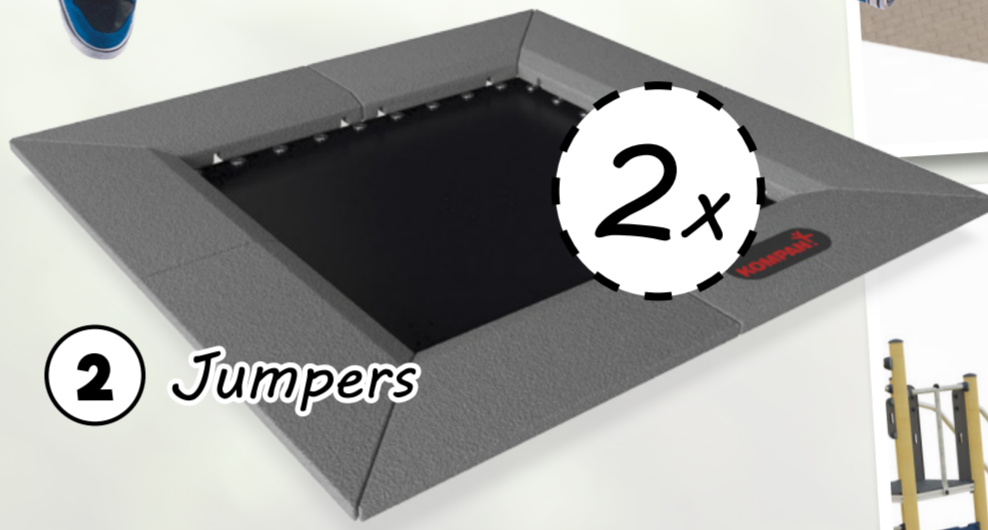

Evenwichtsparcours

2 Jumpers