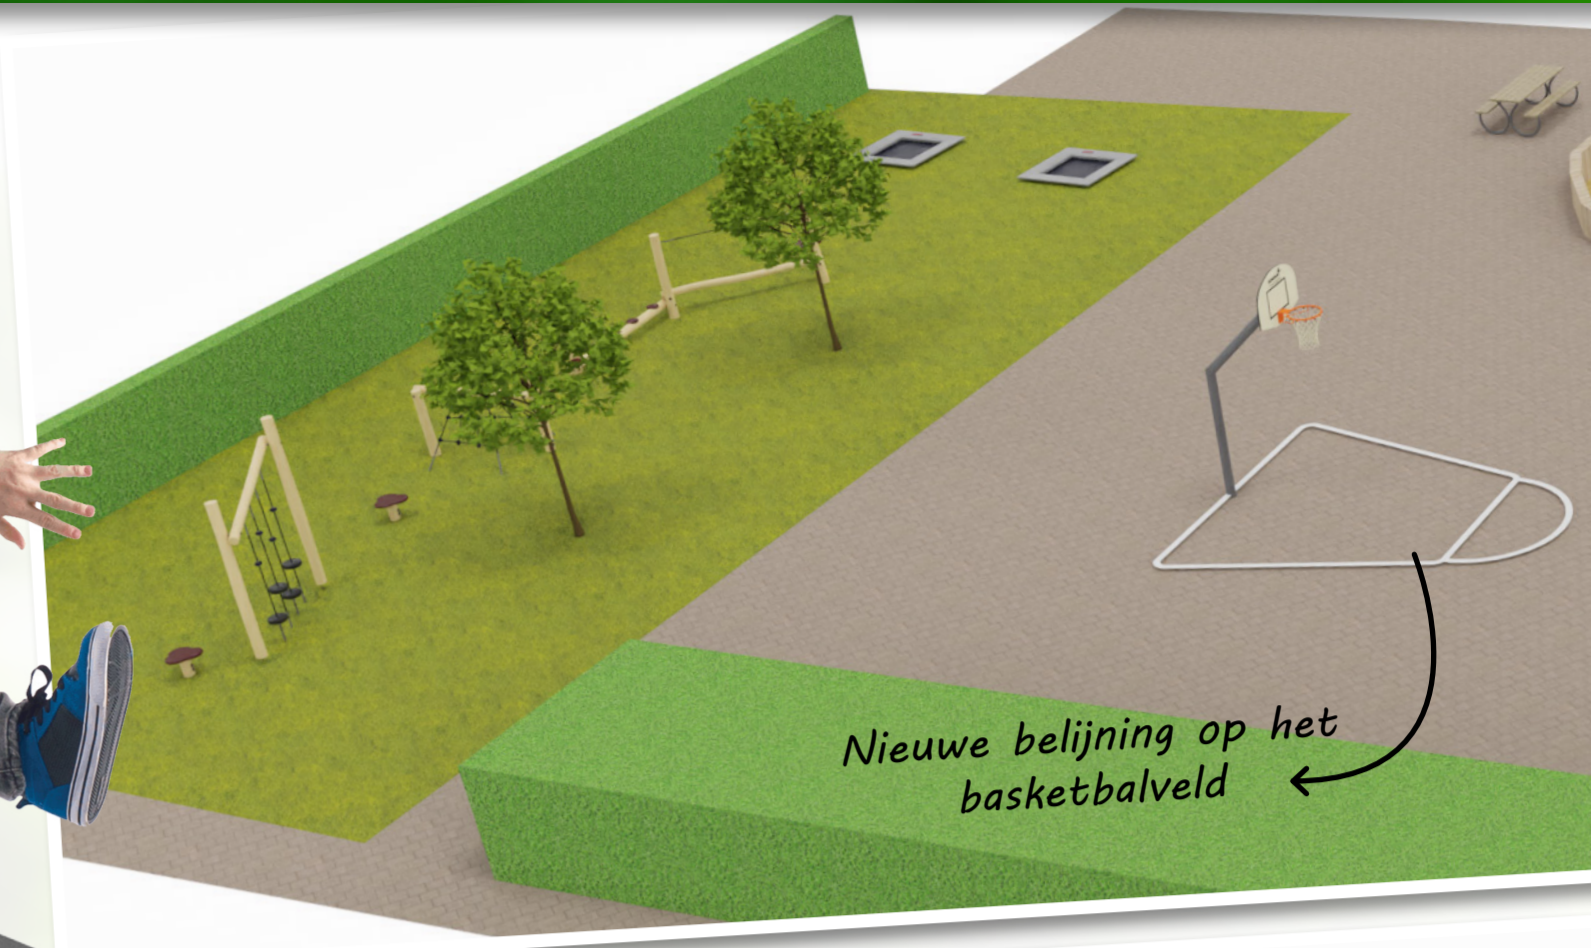

3 Dubbele Schommel

2 Jumpers

Nieuwe belijning op het basketbalveld

Touwenparcours

Evenwichtsparcours

Inclusief doorgroei tegels tegen slijtage

Herplaatsen Speelhuis

1 Klim- & Klauterparcours

Op en Over

Waterlelie Stappalen

Klundert
gem. Moerdijk

TOESTELLEN

- 1. Klim- & Klauterparcours
- 2. Jumpers - 2 stuks
- 3. Dubbele Schommel
- 4. Belijning Basketbal
- 5. Glijbaan bestaand
- 6. Speelhuis bestaand
- 7. Wipkip bestaand
- 8. Klimtoestel bestaand
- 9. Picknicktafel bestaand