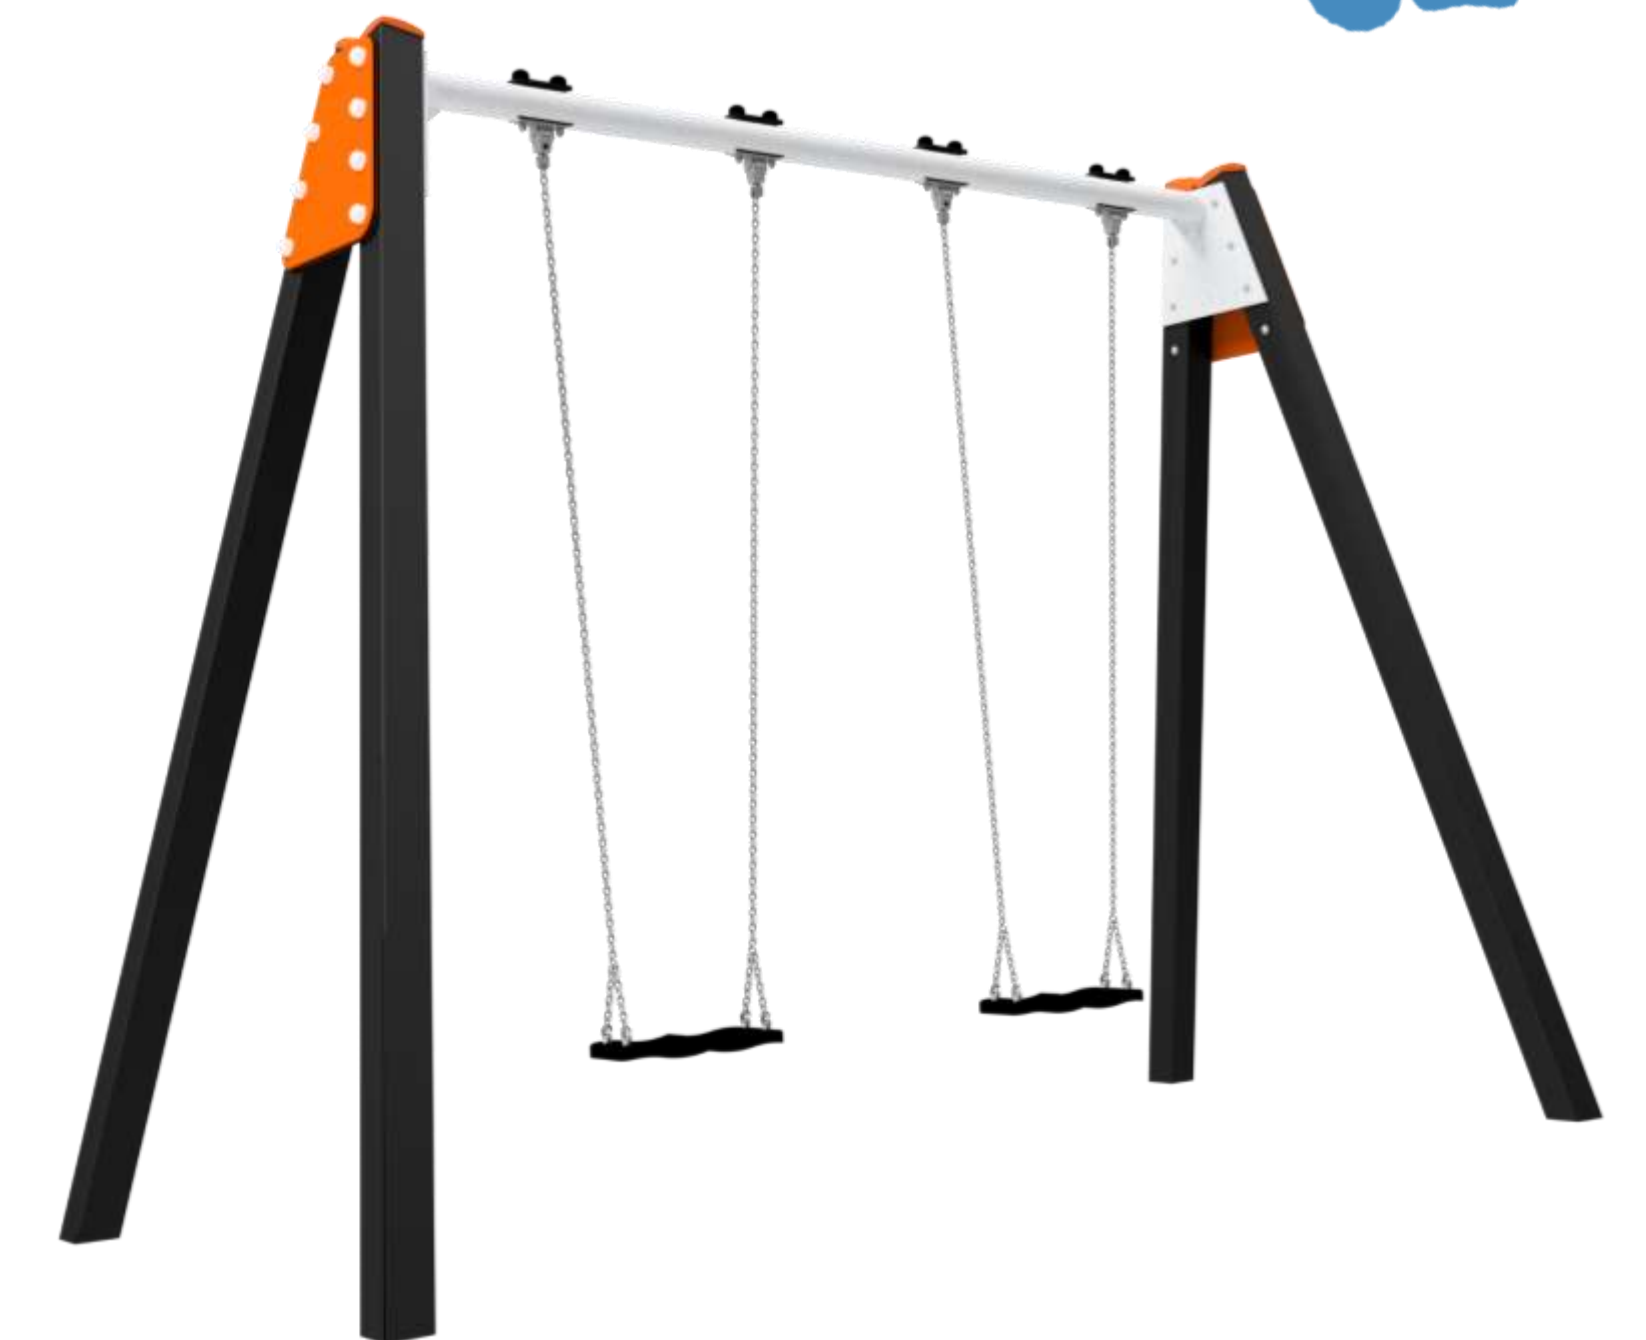

# SPEELPLAATS VAN PUTTENSTRAAT KLUNDERT

## FANTASIERIJK SPELEN

1. Plateauwip Paarden

2. Kasteel Koeningsbourg

3. Schommel