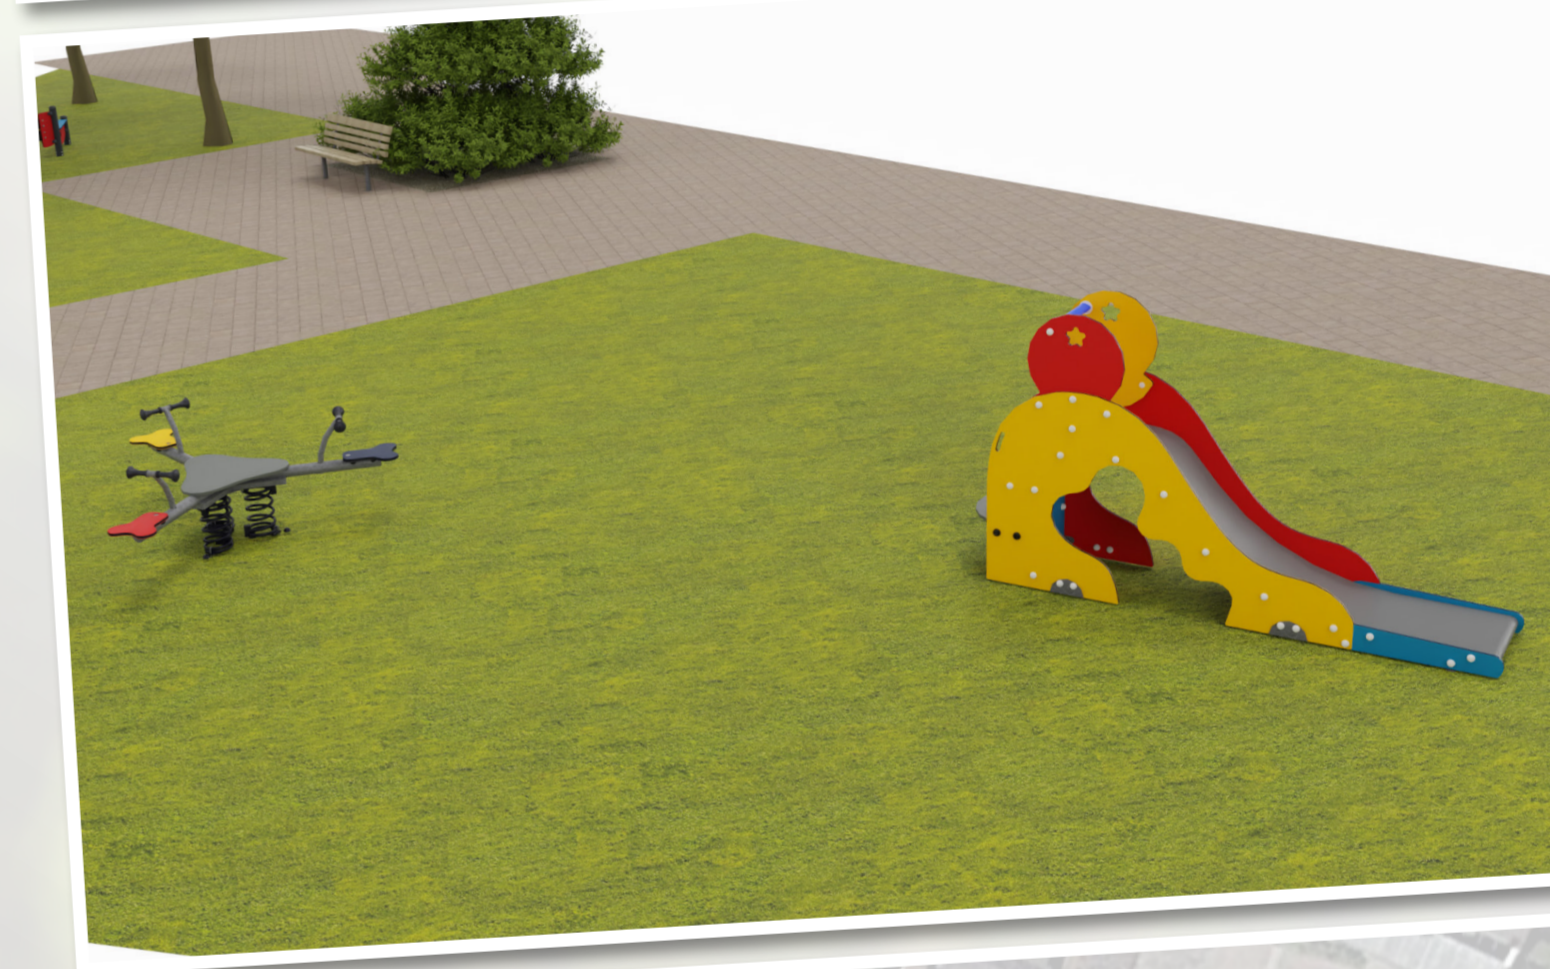

Spelen in de Grot

1 Alladins Grot

2 Wip voor 3

Speelbalie

Flapdeur met sleutelgaten

3 Speelpanelen + Hangmat

**TOESTELLEN**

- 1. Alladins Grot
- 2. Wip voor 3
- 3. Speelpanelen + Hangmat
- 4. Balanceerbalk *bestaand*

**Klundert**  
gem. Moerdijk

**MOYE KEENE**

Dit ontwerp is eigendom van KOMPAN en representeert een waarde. Gebruik ervan zonder schriftelijke toestemming van KOMPAN is niet toegestaan. Alle afbeeldingen zijn sfeerimpressies, er worden geen rechten aan ontleend.