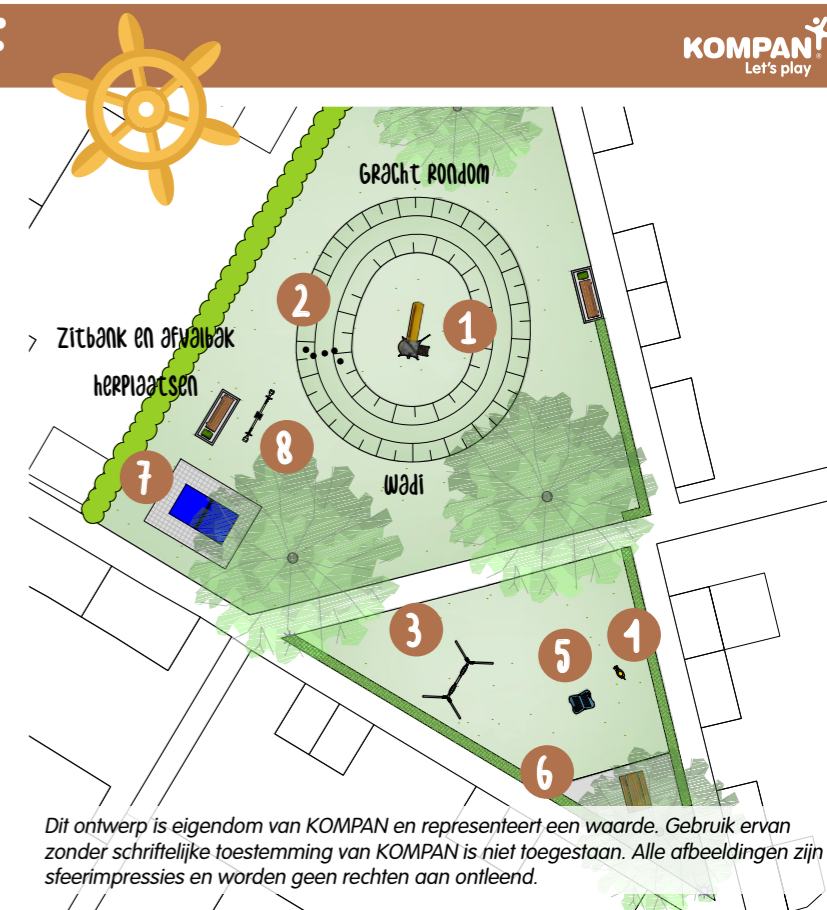

WILLEMSTAD - SPEELPLEK KLOOSTERDREEF

Dit ontwerp is eigendom van KOMPAN en representeert een waarde. Gebruik ervan zonder schriftelijke toestemming van KOMPAN is niet toegestaan. Alle afbeeldingen zijn steerimpressies en worden geen rechten aan ontleend.