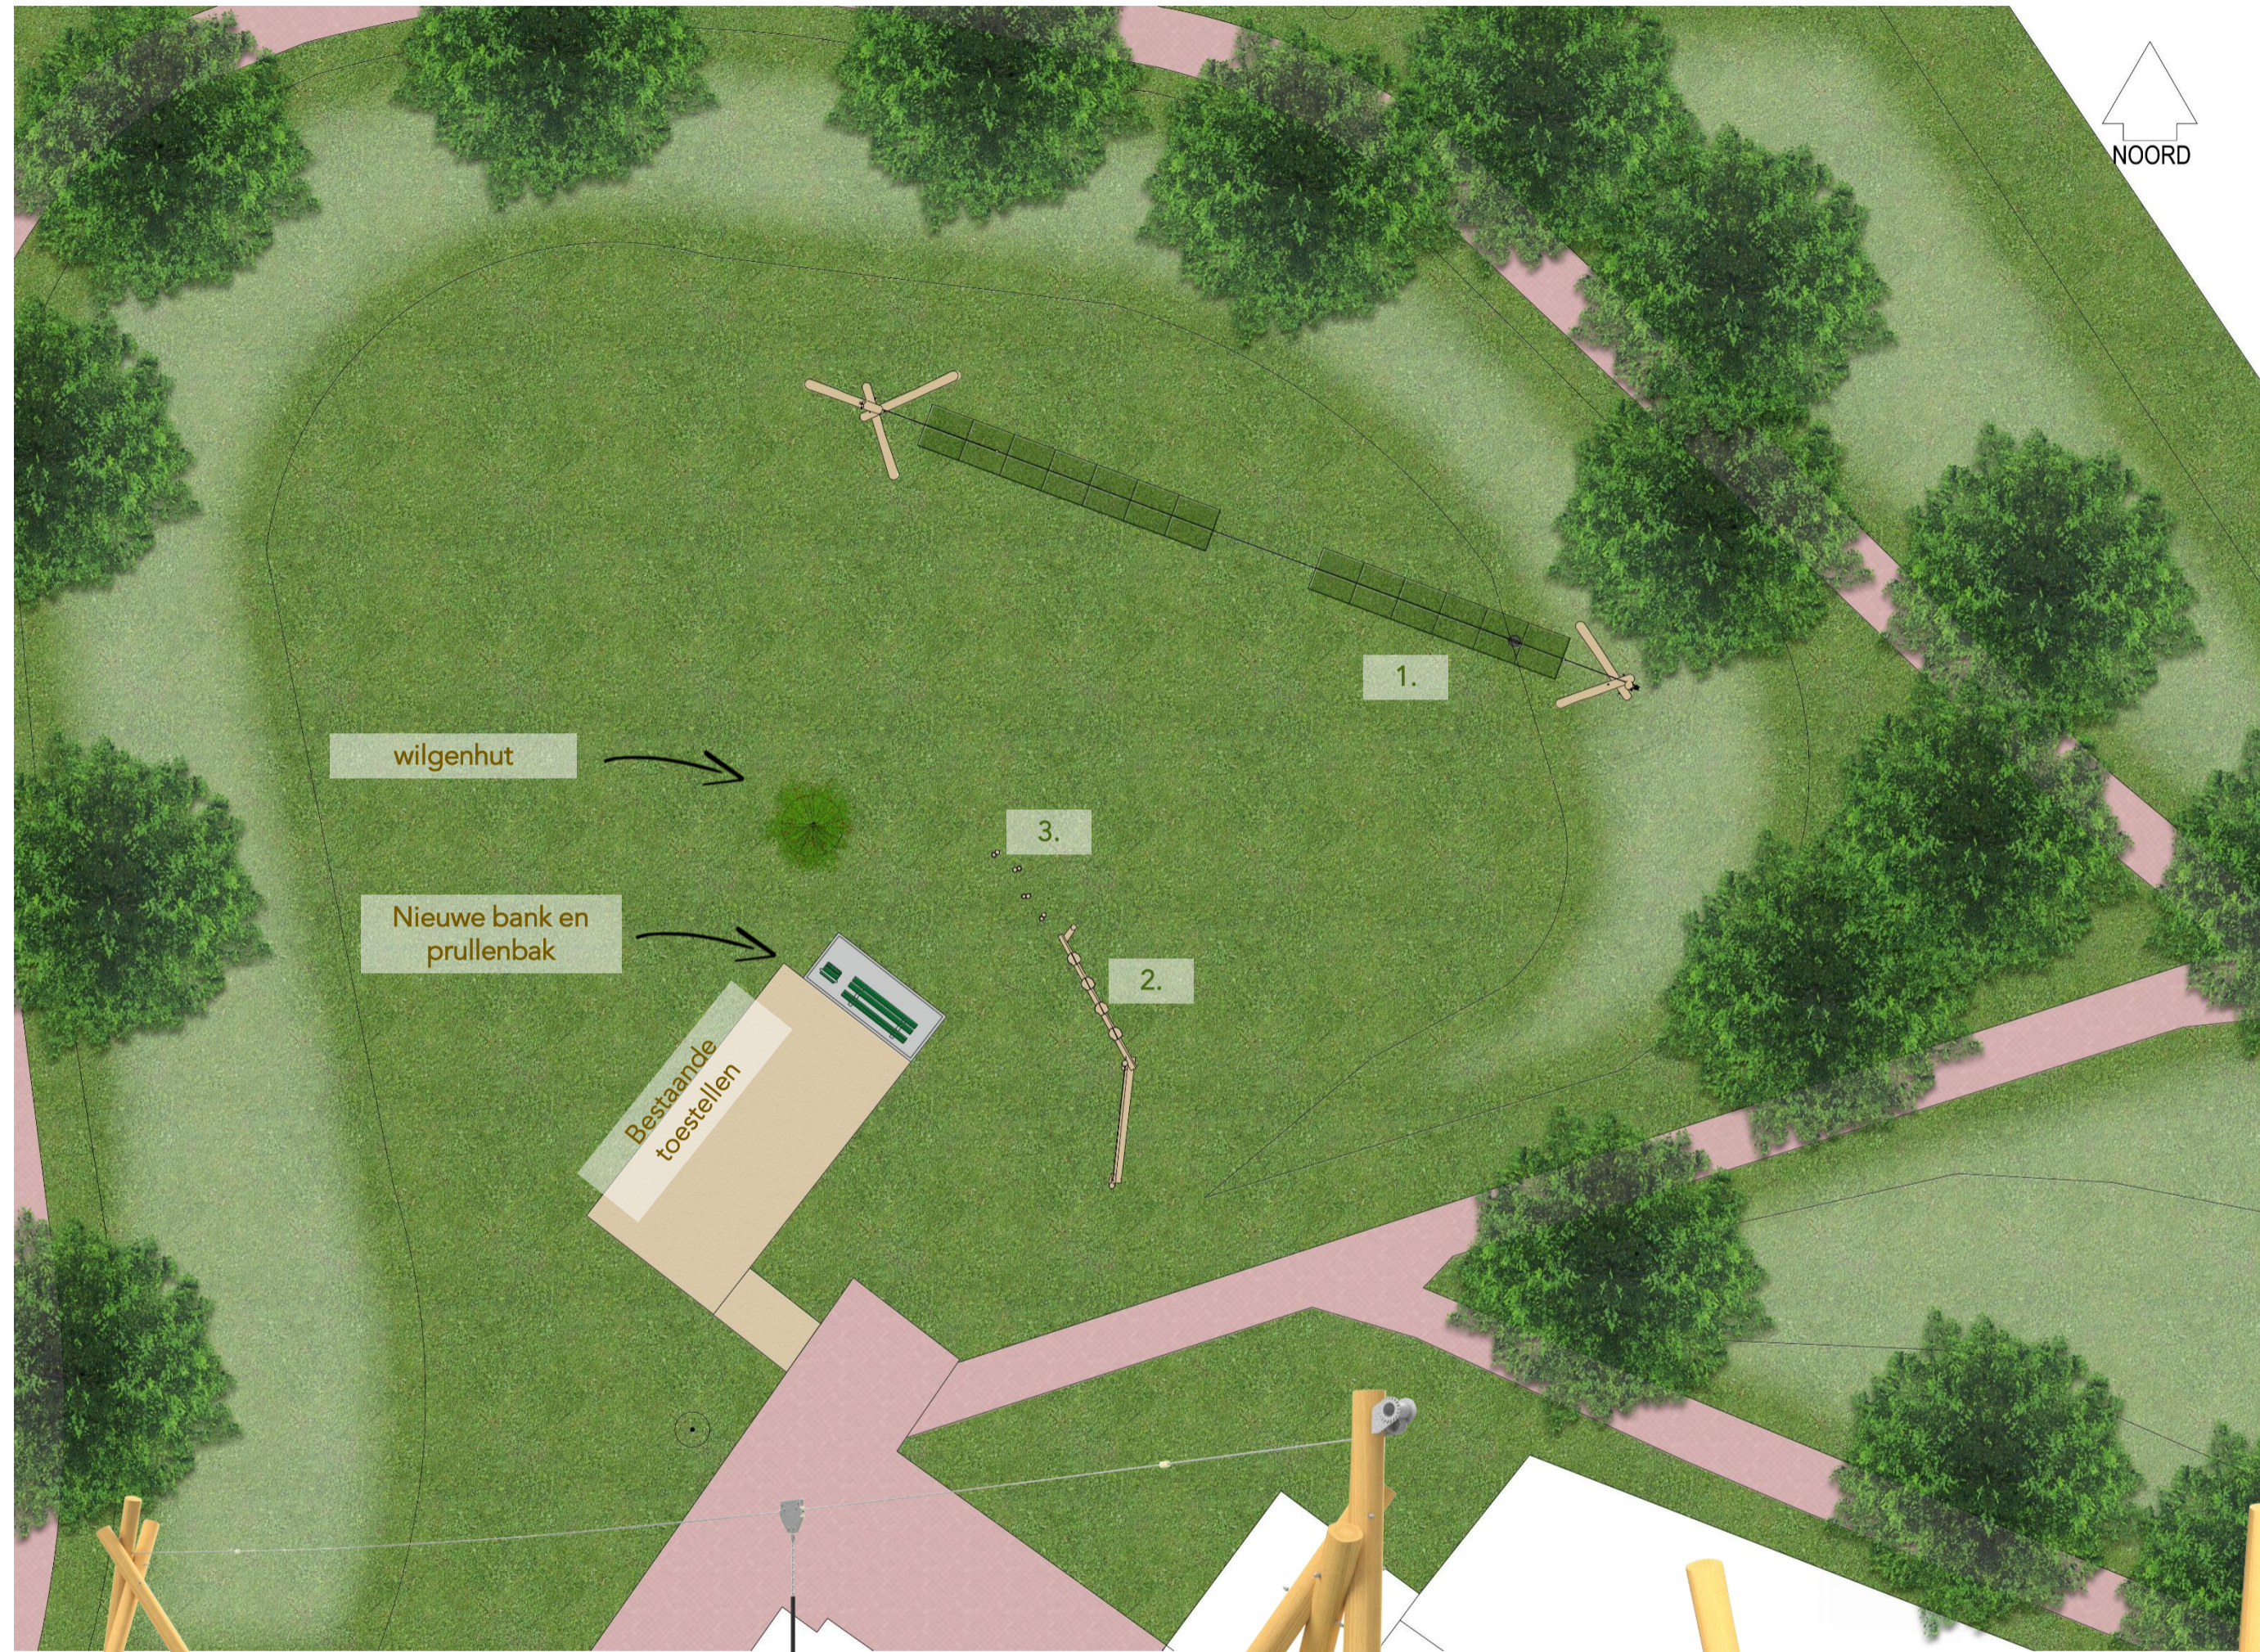

SPEELPLAATS BASTION, WILLEMSTAD

Bestaande toestellen

3. Steltenpad
Pst.000.066

1. Kabelbaan
Pst.000.030

2. Balanstoestel
Pst.105.005

BOERPLAY