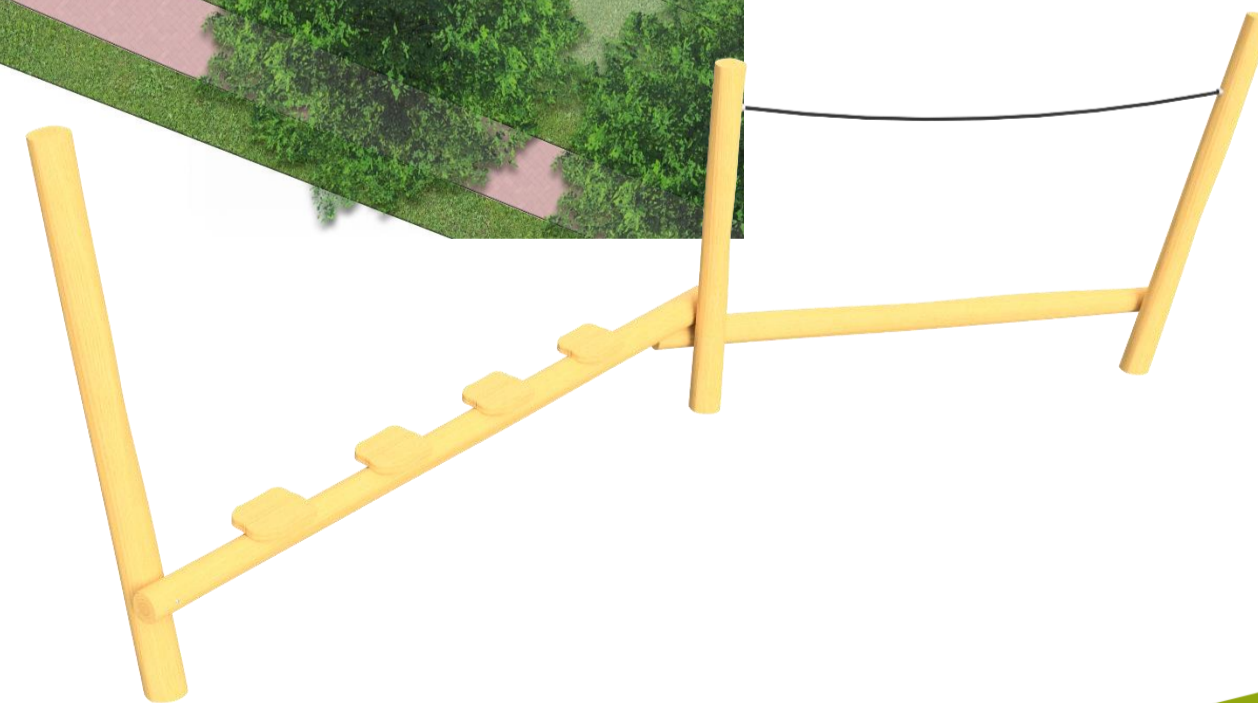

SPEELPLAATS BASTION, WILLEMSTAD

Bestaande toestellen

3. Steltenpad
Pst.000.066

1. Kabelbaan
Pst.000.030

2. Balanstoestel
Pst.105.005

BOERPLAY