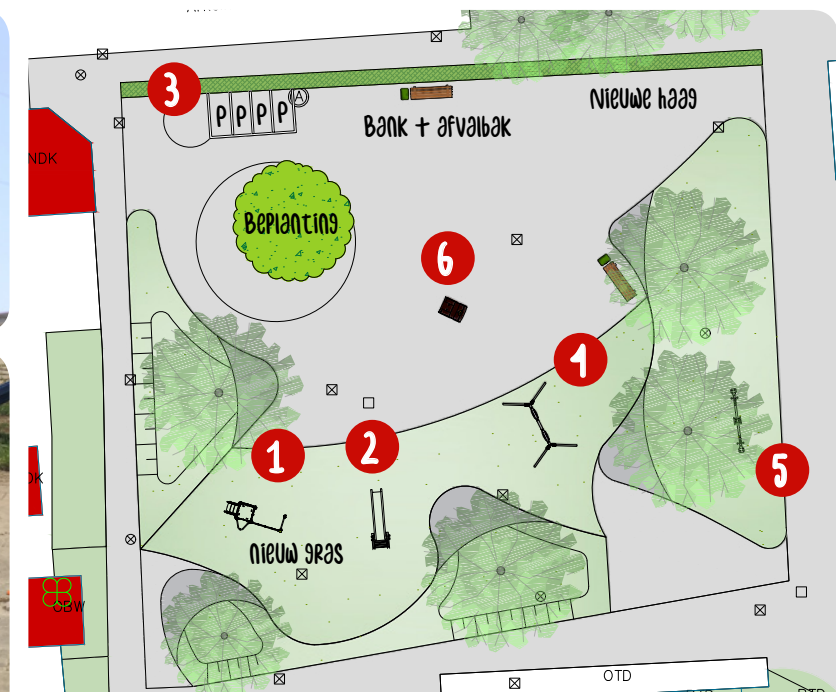

1 Speeltoren met klimnet

Groot klimnet om horizontaal & verticaal te klimmen + glijstang en duikelrek

klim omhoog of naar de zijkant het toestel in

telraam om de score bij te houden

toegankelijke trap

2 Glijbaan

Zoeffff met de glijbaan naar beneden

duikelrek

heen & weer

5 Wipwap

samen heen & weer op de wipwap

fantasie & rollenspel

3 Verkeersplein

Beijing voor extra speelwaarden

1 Dubbele schommel

samen naast elkaar schommelen

parcours

ZEVENBERGEN - SPEELPLEK ARKELHOF

6. Bestaande speelauto blijft

Dit ontwerp is eigendom van KOMPAN en representeert een waarde. Gebruik ervan zonder schriftelijke toestemming van KOMPAN is niet toegestaan. Alle afbeeldingen zijn sfeerimpressies en worden geen rechten aan ontleend.