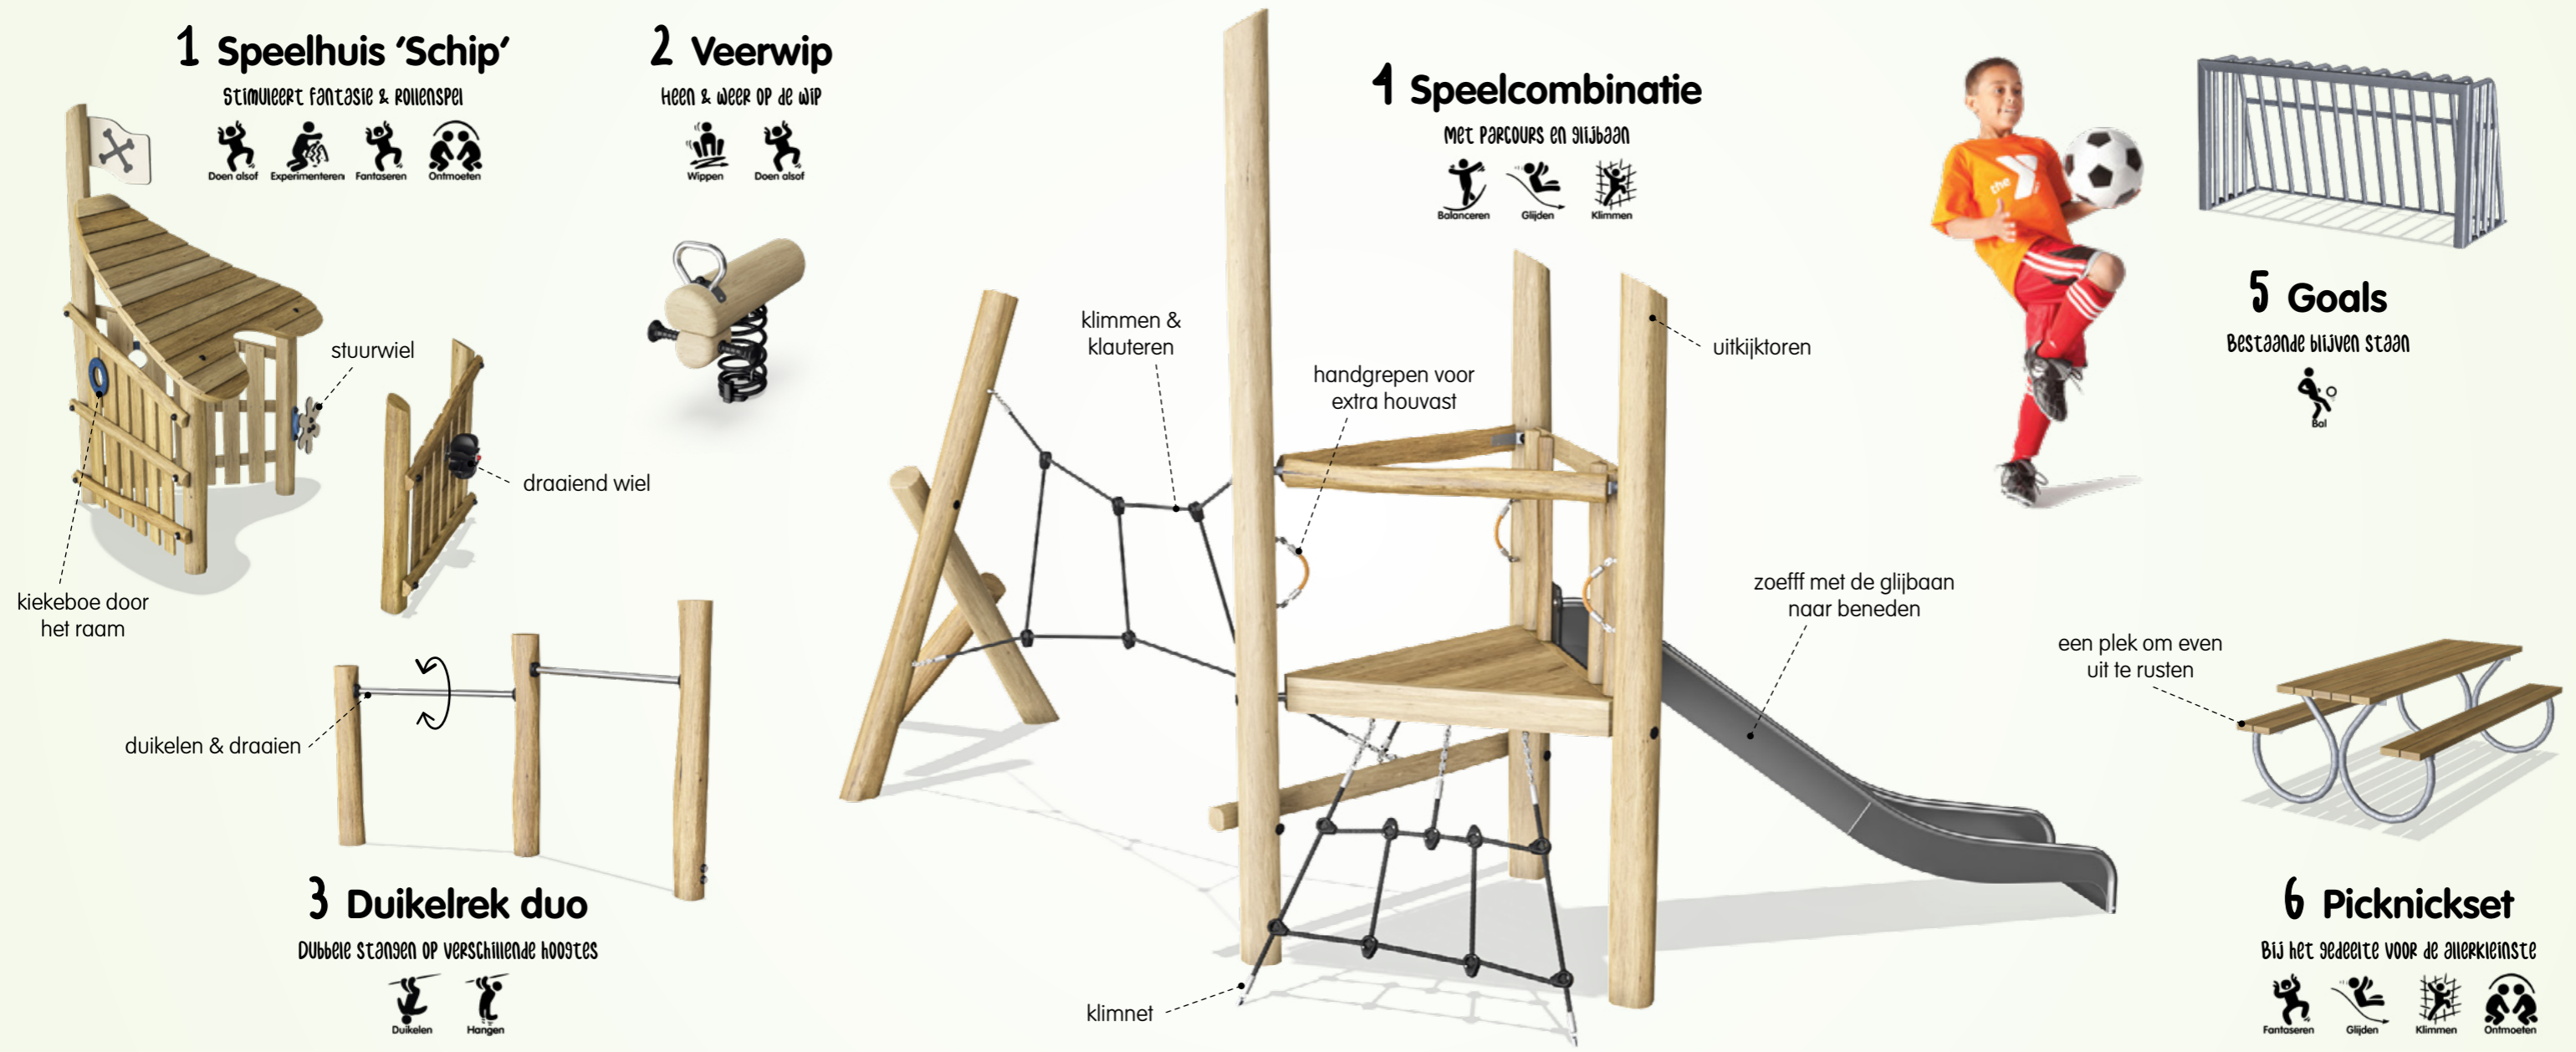

1 Speelhuis 'Schip'

Stimuleert fantasie & rollenspel

2 Veerwip

Heen & weer op de wip

4 Speelcombinatie

Met parcours en glijbaan

5 Goals

Bestaande blijven staan

6 Picknickset

Bij het gedeelte voor de allerkleinste

3 Duikelrek duo

Dubbele stansen op verschillende hoogtes

ZEVENBERGEN - SPEELPLEK GROTE WAARD

Dit ontwerp is eigendom van KOMPAN en representeert een waarde. Gebruik ervan zonder schriftelijke toestemming van KOMPAN is niet toegestaan. Alle afbeeldingen zijn sfeerimpressies en worden geen rechten aan ontleend.