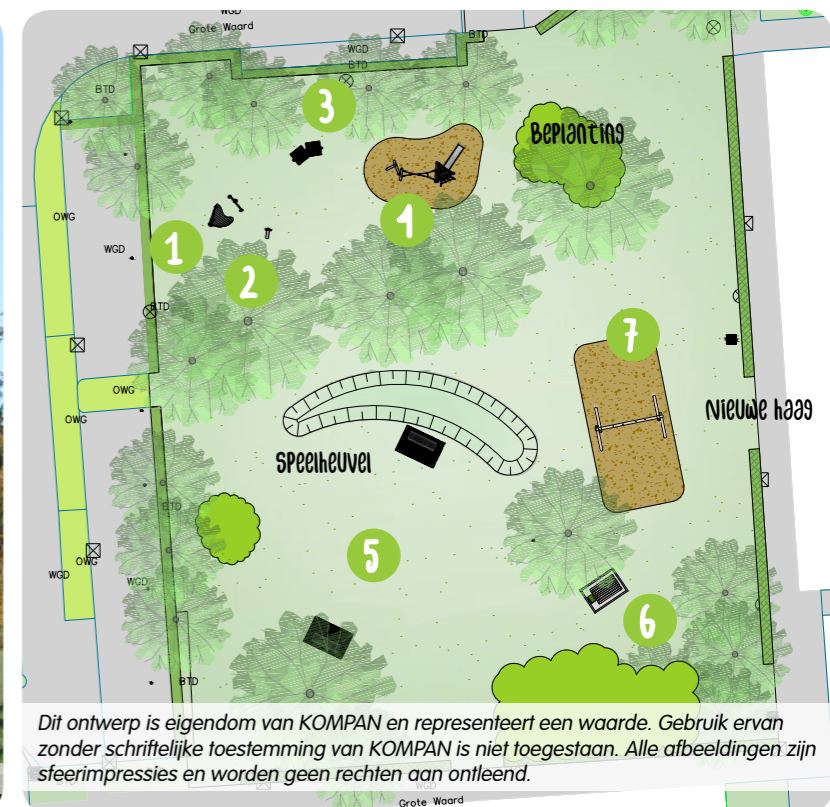

1 Speelhuis 'Schip'

Stimuleert fantasie & rollenspel

2 Veerwip

Heen & weer op de wip

4 Speelcombinatie

Met parcours en glijbaan

5 Goals

Bestaande blijven staan

6 Picknickset

Bij het gedeelte voor de allerkleinste

3 Duikelrek duo

Dubbele stansen op verschillende hoogtes

ZEVENBERGEN - SPEELPLEK GROTE WAARD

Dit ontwerp is eigendom van KOMPAN en representeert een waarde. Gebruik ervan zonder schriftelijke toestemming van KOMPAN is niet toegestaan. Alle afbeeldingen zijn sfeerimpressies en worden geen rechten aan ontleend.