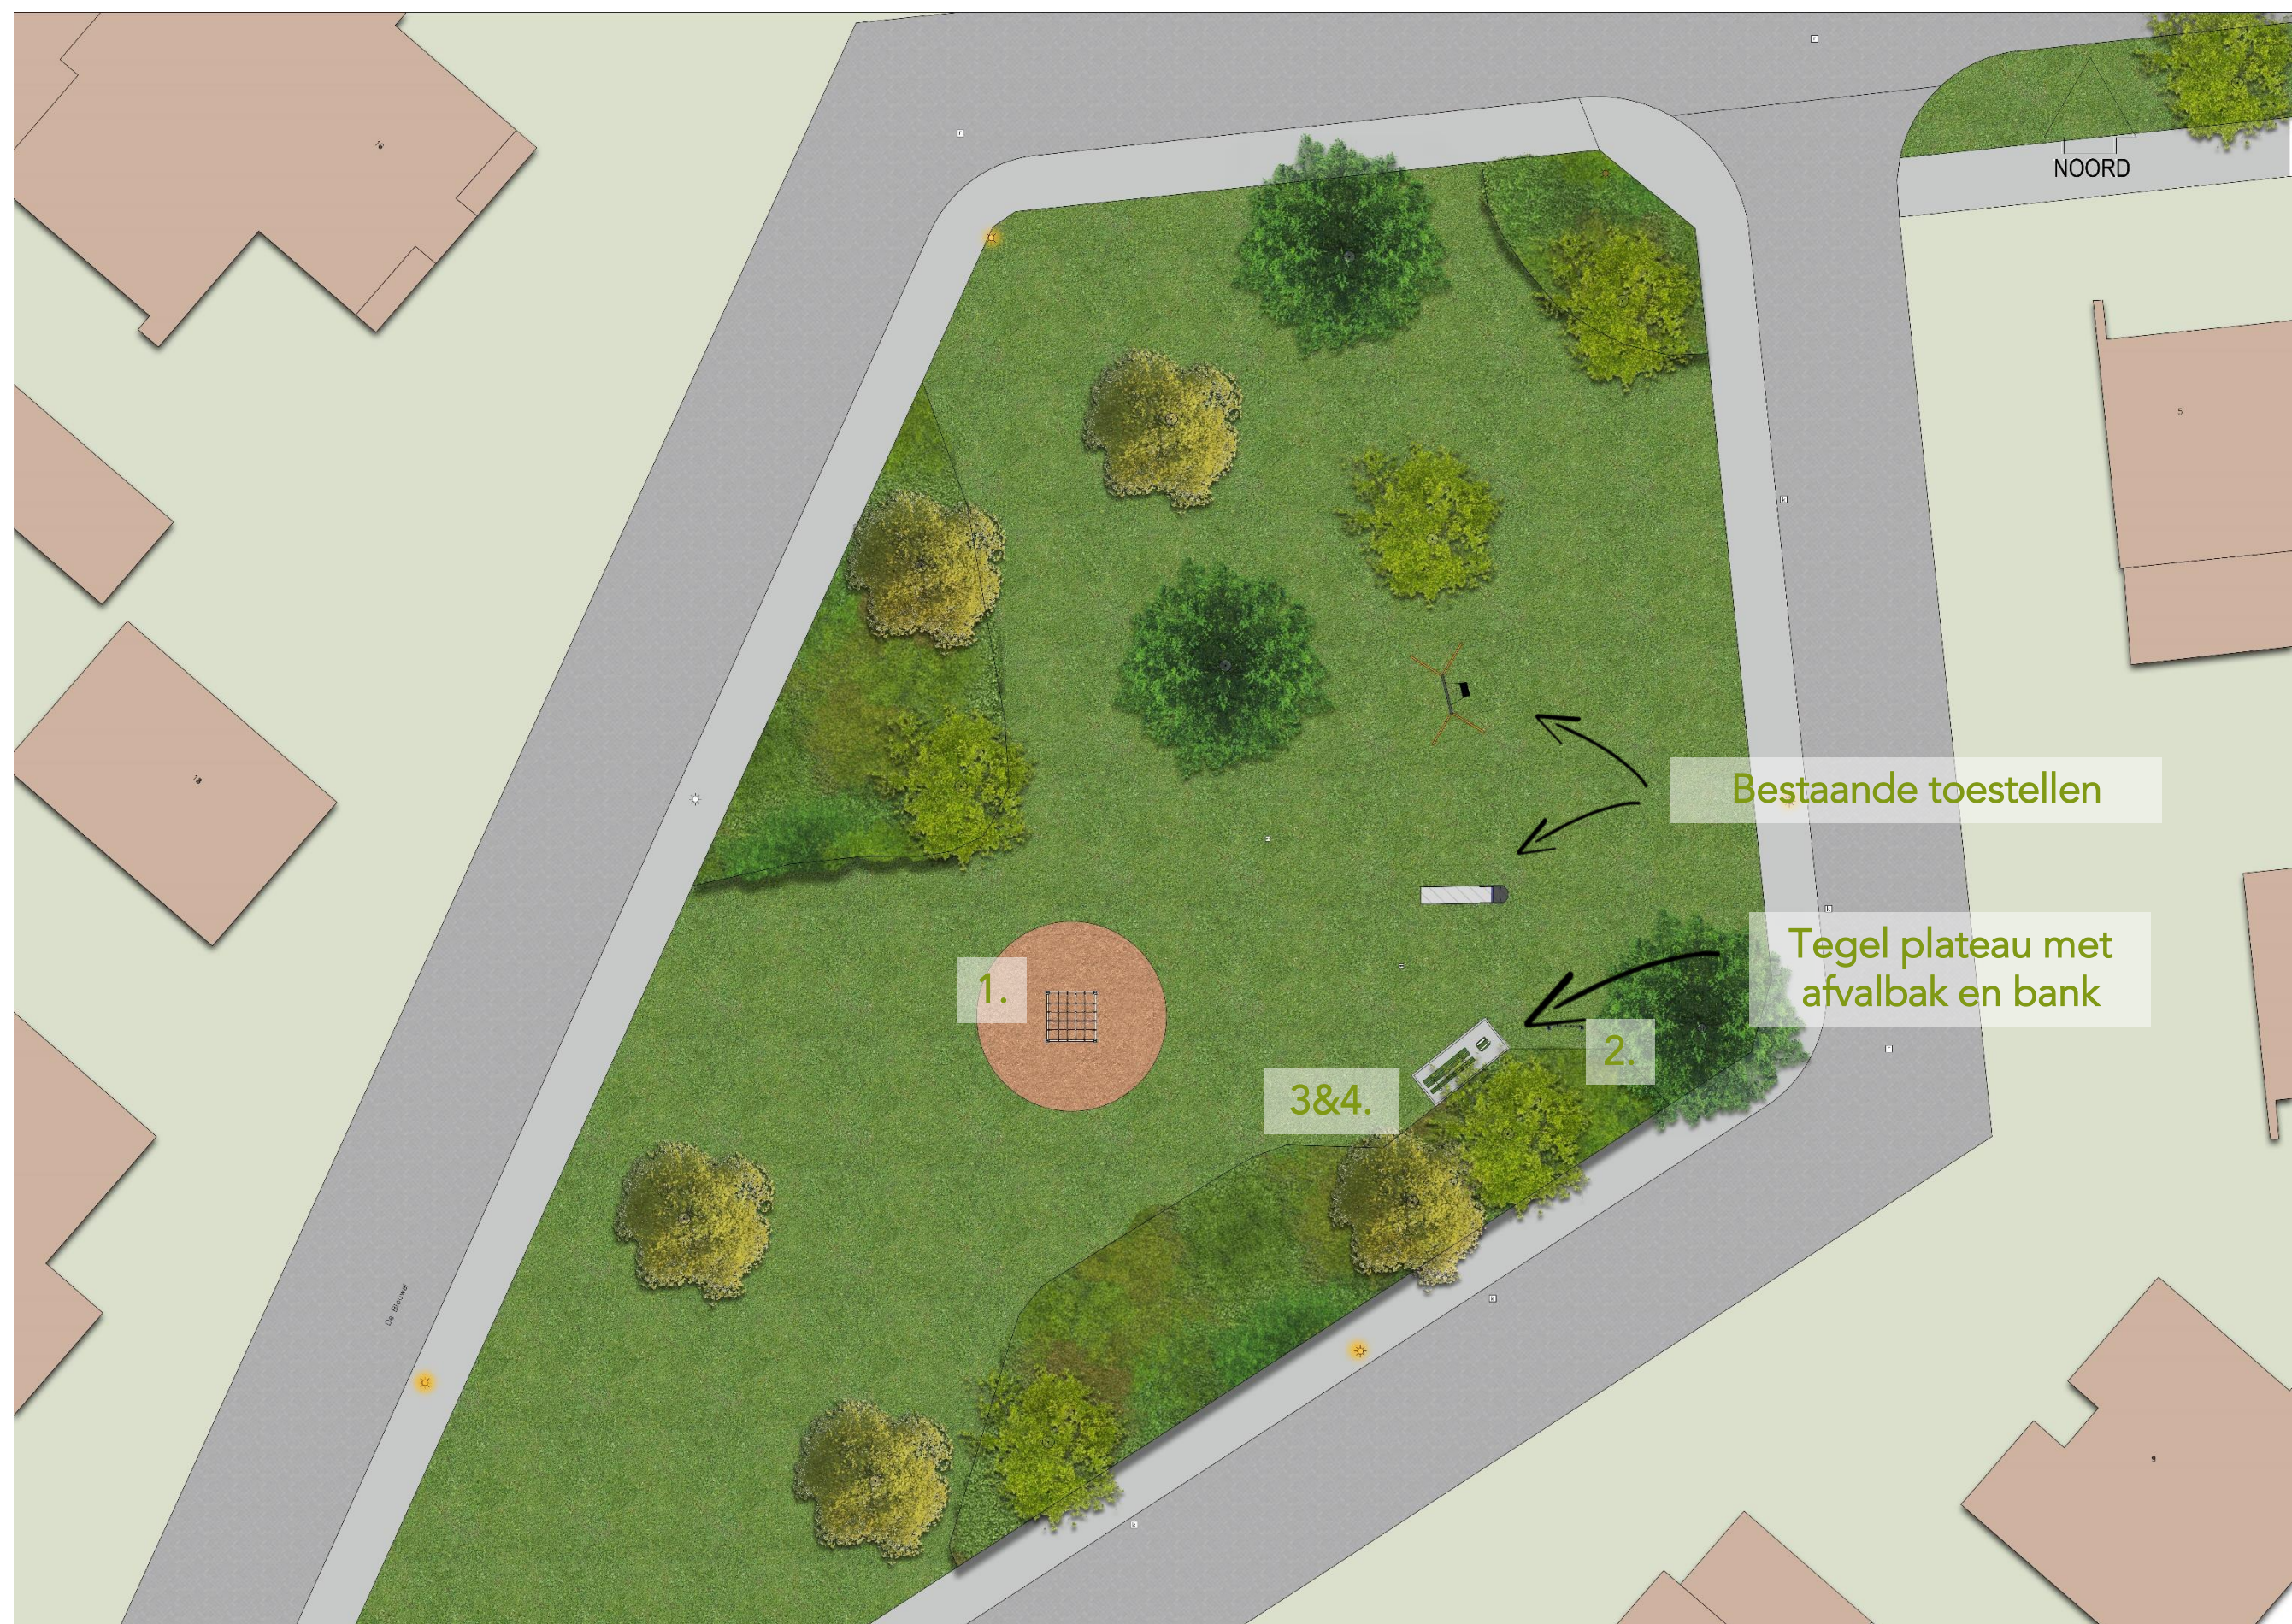

SPEELPLAATS DE BLOUWEL, ZEVENBERGEN

Bestaande toestellen

1. Klimkubus
BBP.070.1A

2. Vingerbord zomer
BBP.091.0A

3. Velopa Bank
(word geleverd in RAL6005)
DRD.vel.006

4. Afvalbak
PKN.210.011

BOERPLAY