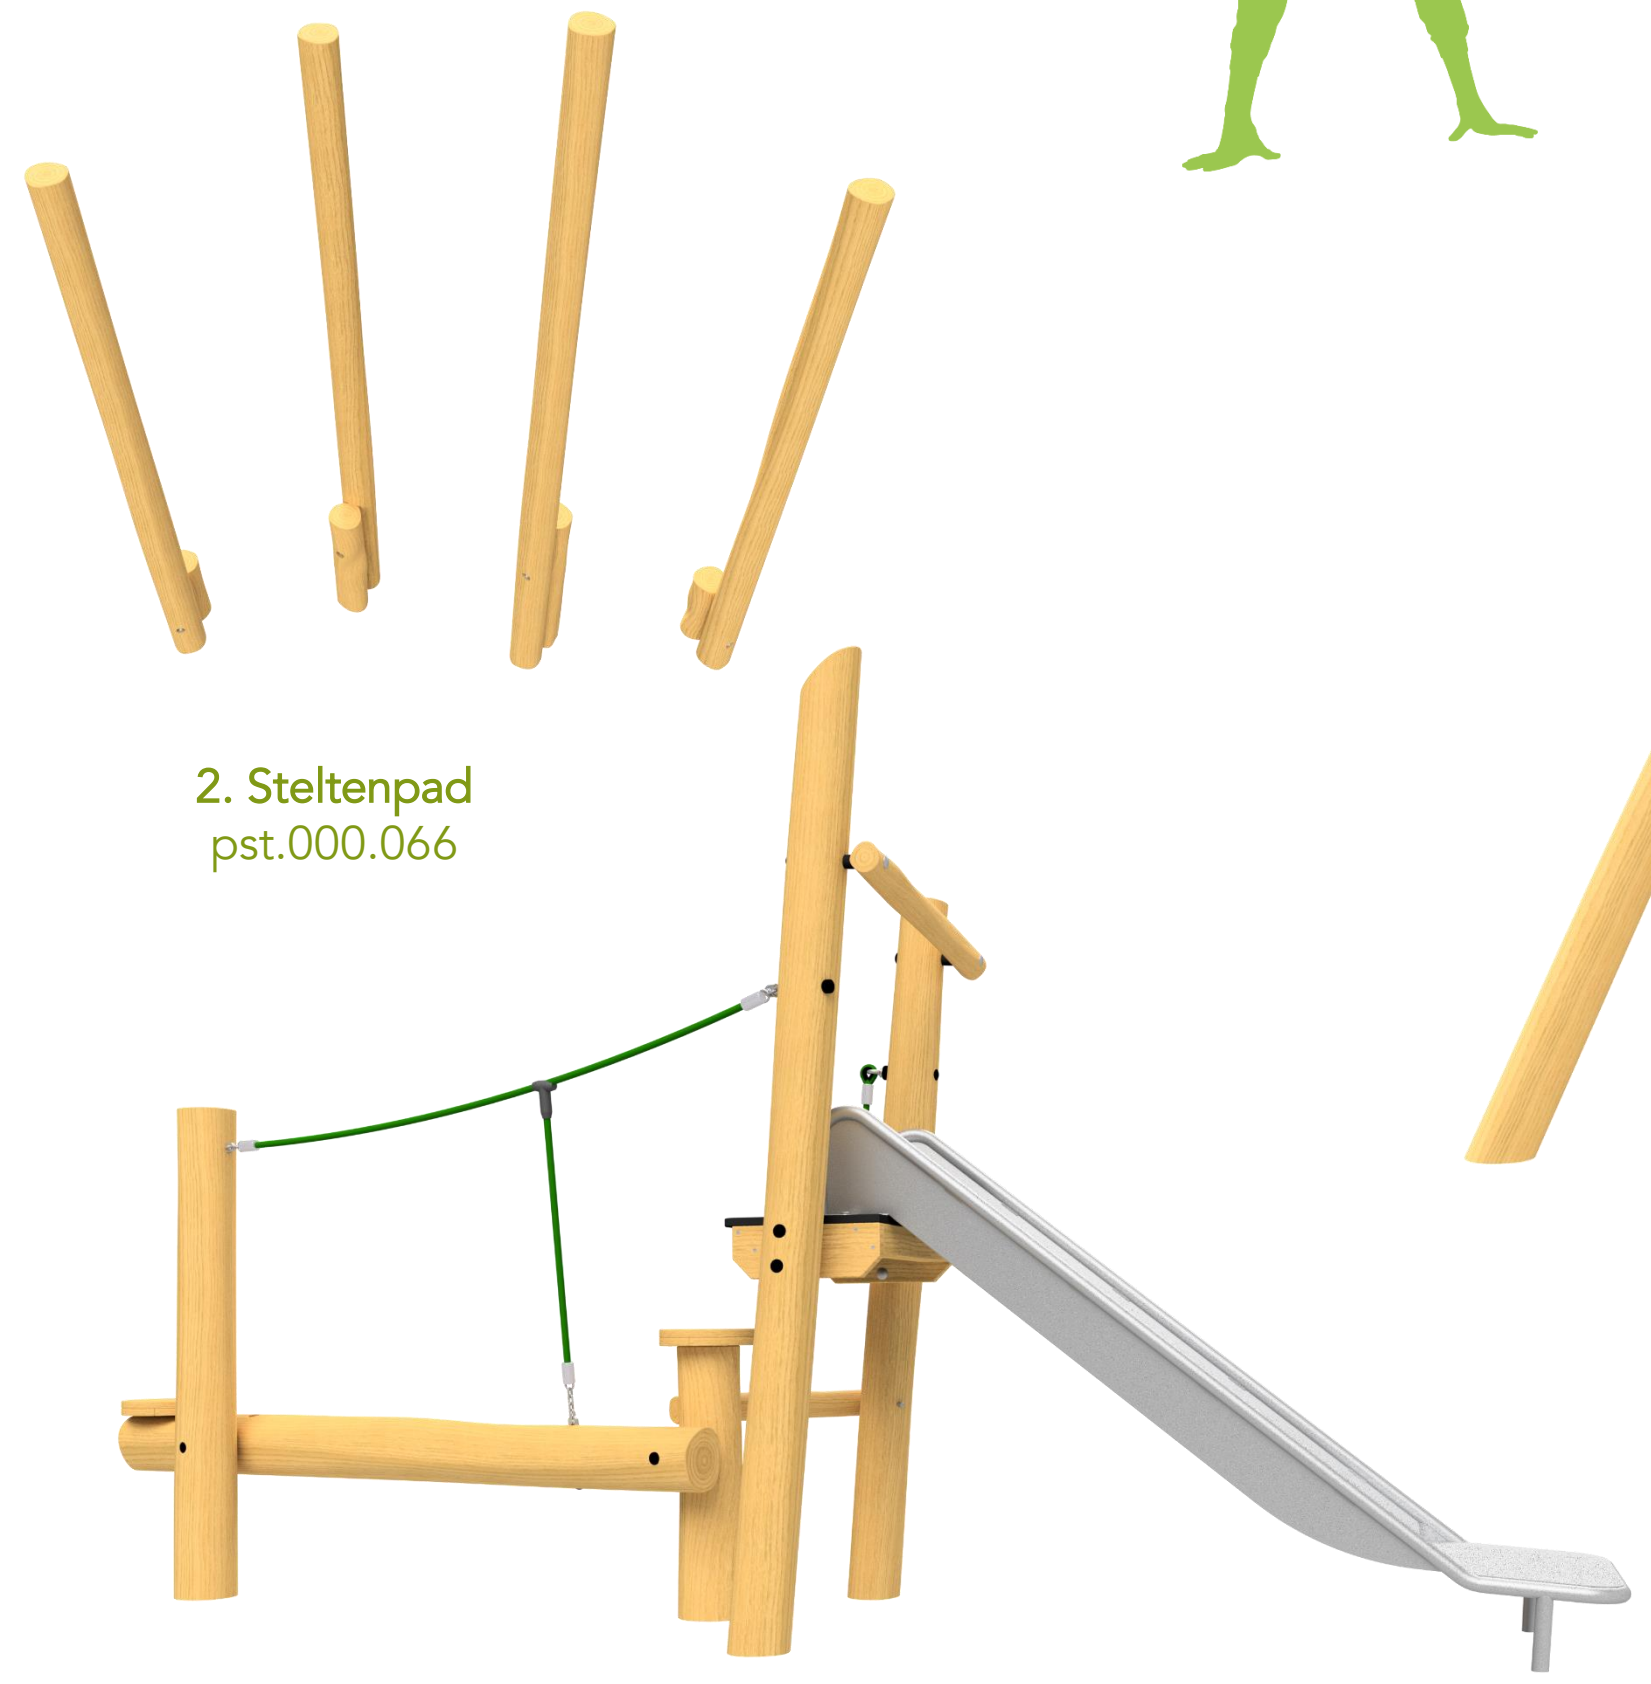

# SPEELPLAATS MOLENBERGSTRAAT, ZEVENBERGEN

1. Klimboom 1,75  
pst.321.001

3. Klimroute Yosemite  
Pst.700.2r

2. Steltenpad  
pst.000.066

4. Vogelnesterschommel  
pst.000.012

5. Cijferslang

6. Velopa bank  
(wordt geleverd in RAL6005)  
DRD.vel.006

7. Afvalbak  
PKN.210.011

BOERPLAY