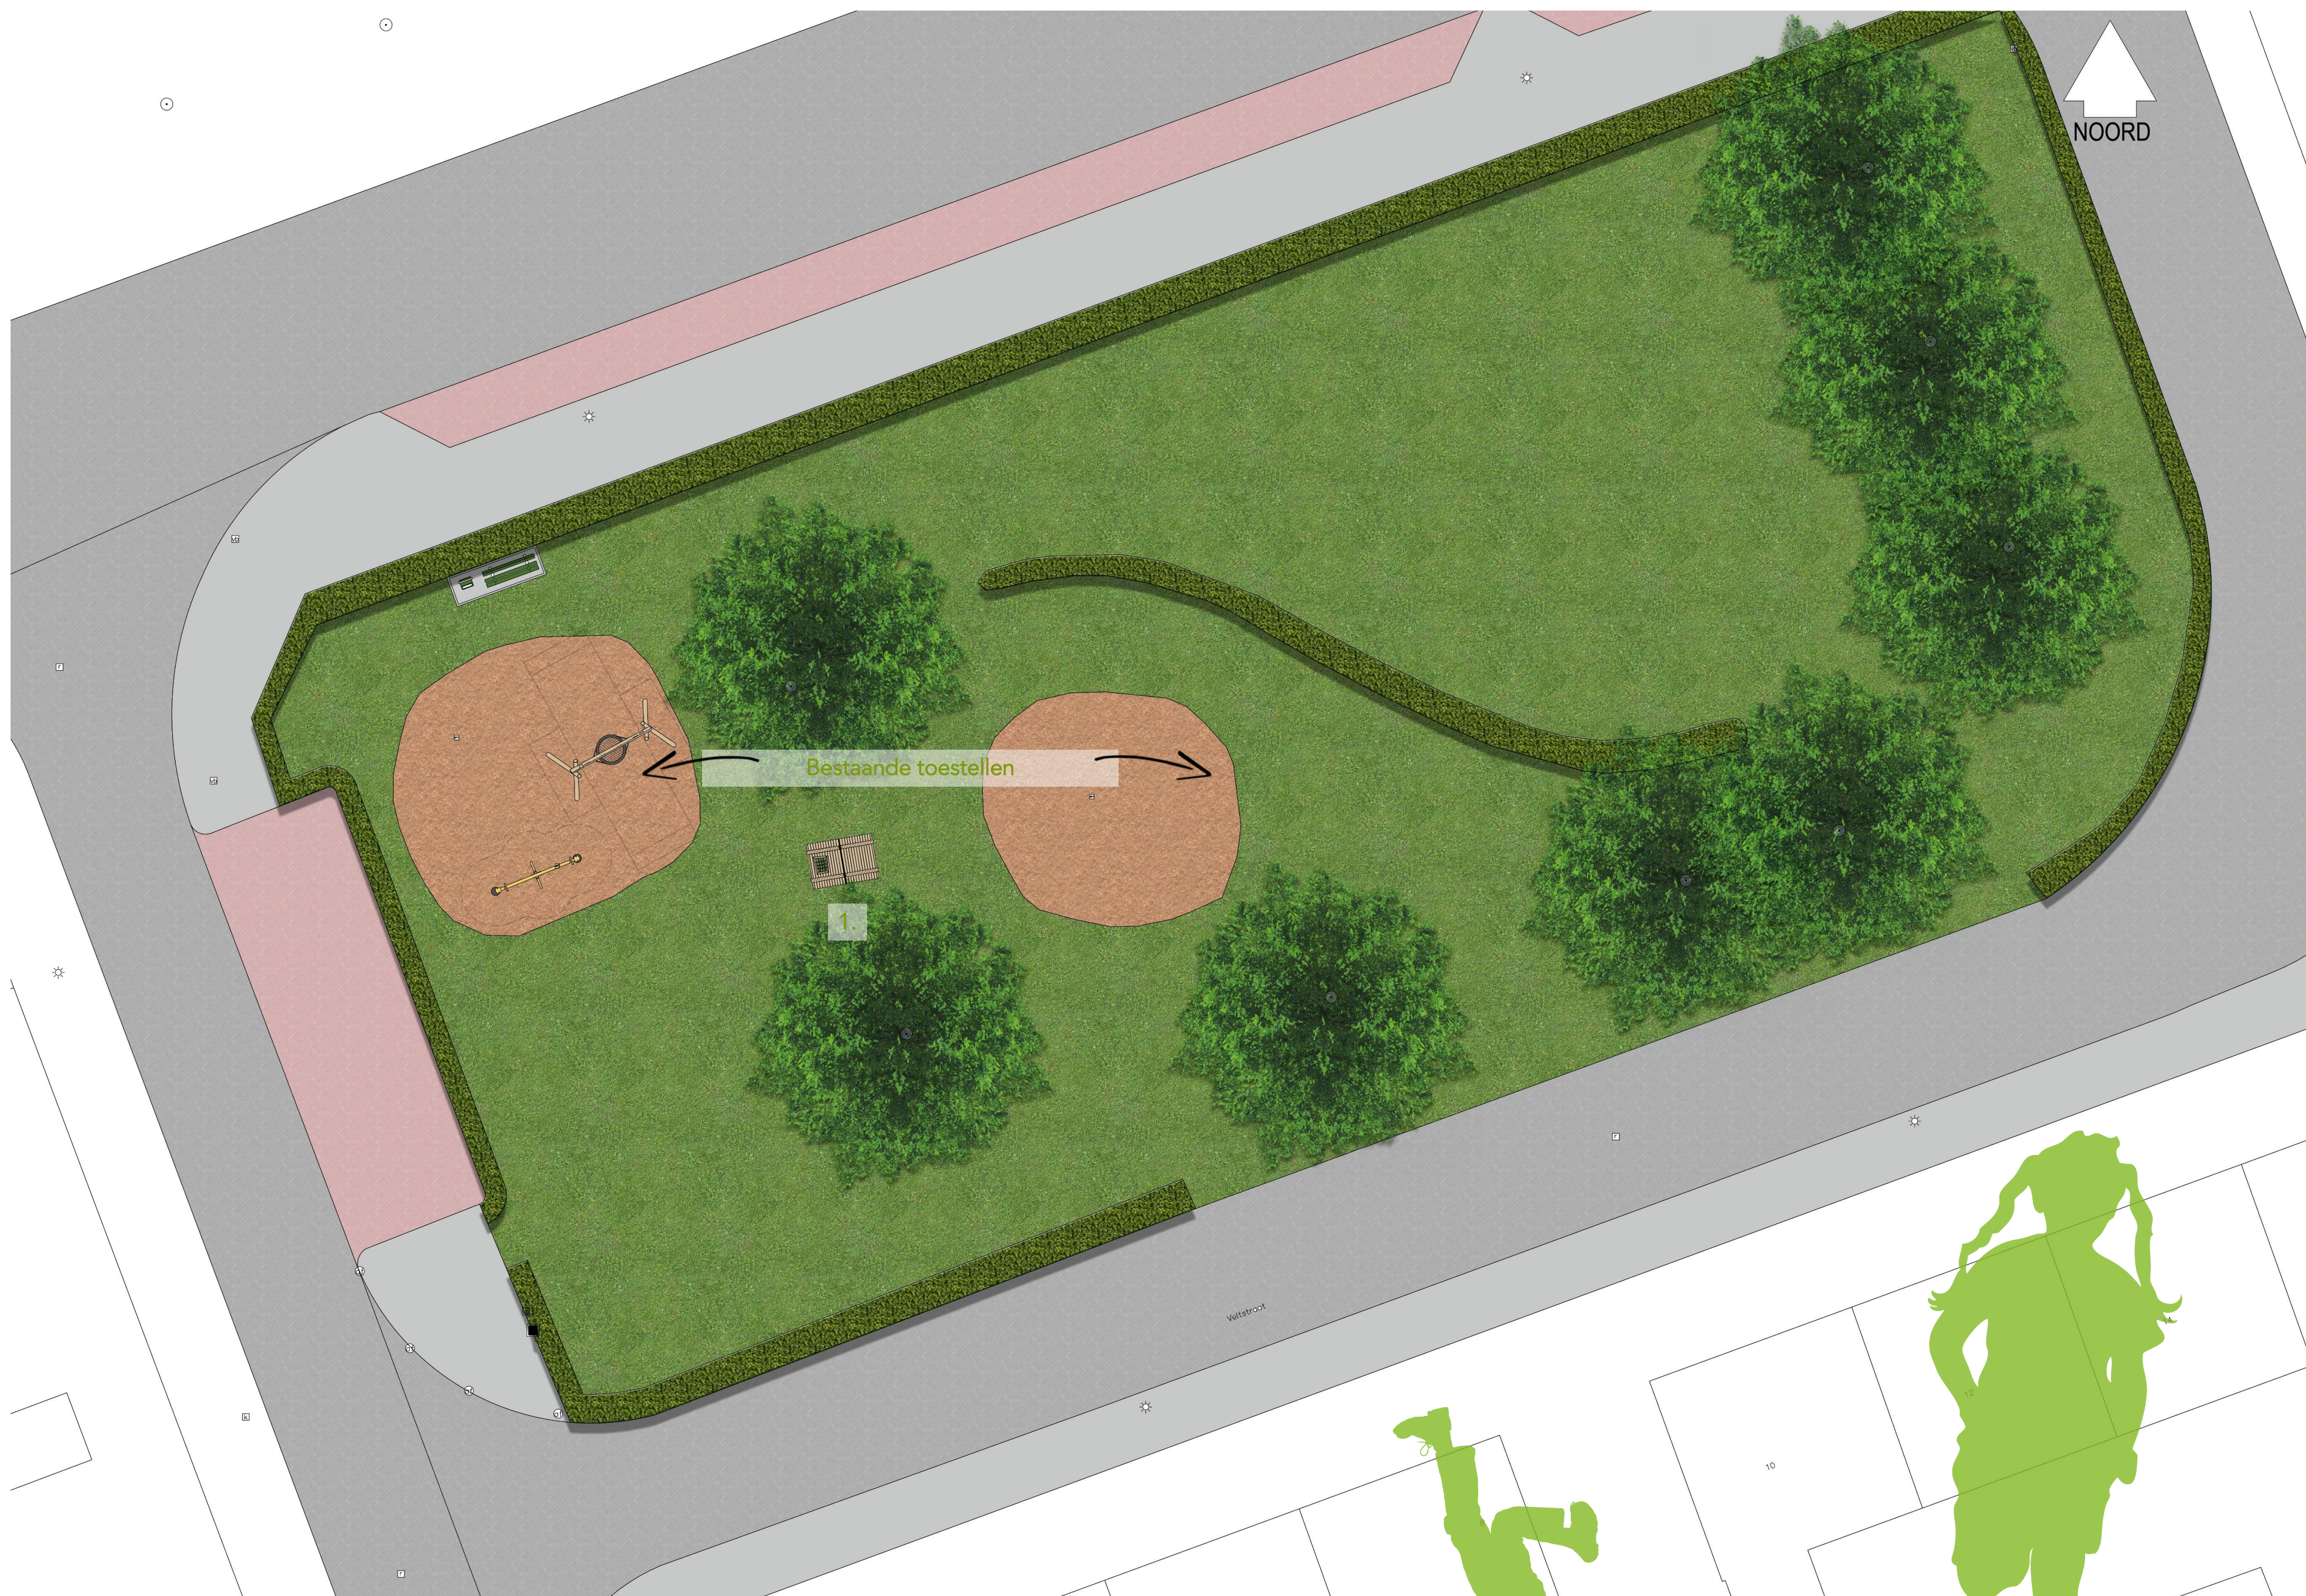

# SPEELPLAATS VELTSTRAAT, ZEVENBERGEN

1. Halve schatkist  
PST.000.134

Bestaande toestellen

Schors aanvullen + Drainage doorspuiten

BOERPLAY