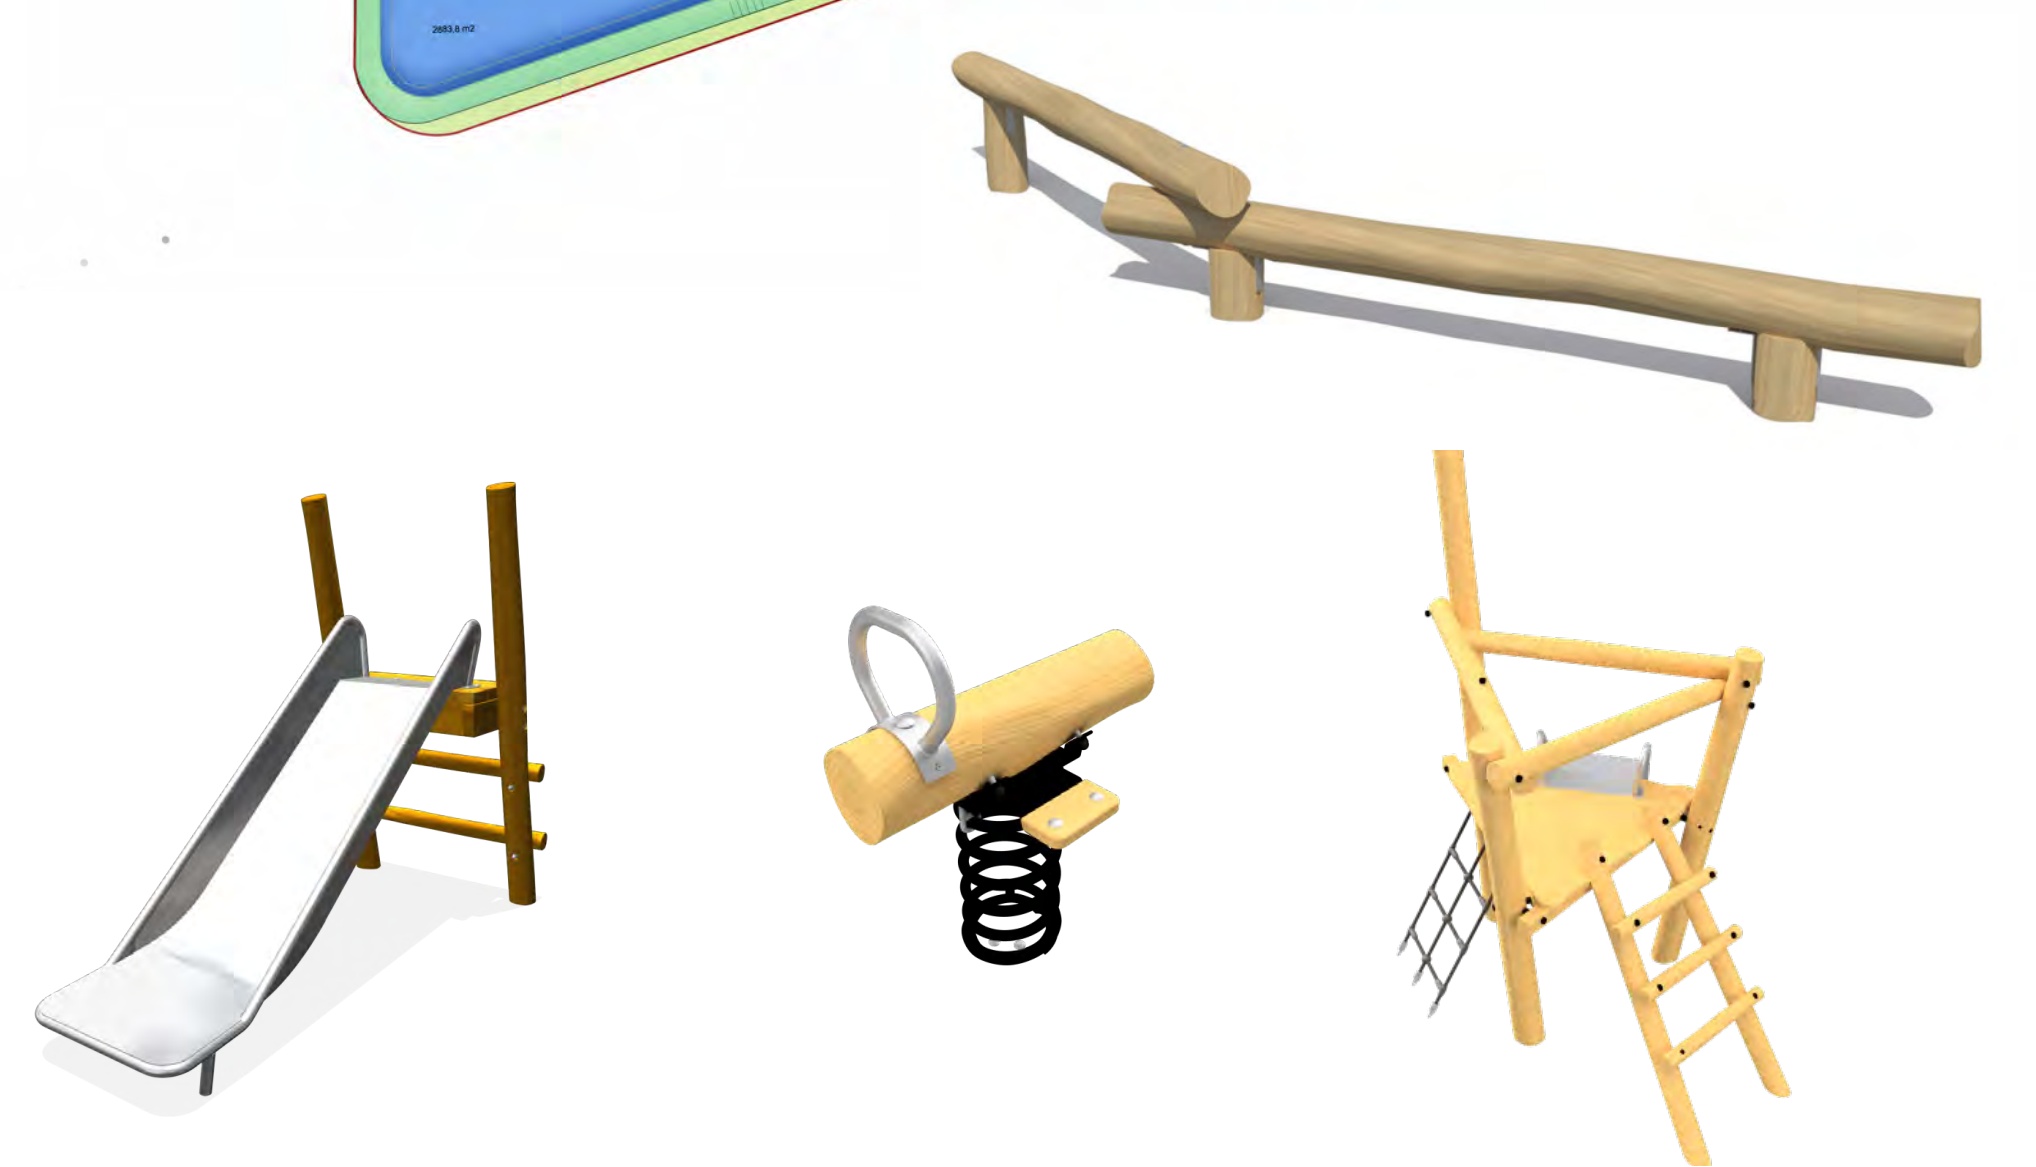

Legenda

- Straat: betonklinkers keifmaat
- Parkeerplaatsen: betonklinkers keifmaat
- Inrit kavels
- Trottoir: betegels
- Fietstraat: rood asfalt
- Grasbetonstenen
- Half-verharding
- Vlonderpad/visstelger
- Knuppelpad
- Speelplek/valondergrond
- Gazon
- Bloemrijk grasland
- Talud
- Water
- Heesterbord wadzone
 1. Viburnum opulus - Sneeuwbal
 2. Diervilla sessilifolia 'Butterfly' - Boskamperfoelie
 3. Weigela floribunda 'Tango' - Weigela
 4. Cornus sericea 'Kelsey' - Kornoelje
 5. Ribes sanguineum 'King Edward VII' - Rode Ribes
- Laag heestervak
 6. Spiraea japonica 'Little Princess' - Spierstruik
 8. Prunus laurocerasus 'Zabeliana' - Laurier 'Zabeliana'
 9. Buddleja 'Blue Chip' - Vlinderstruik
- Haag
- Staalmathekwerk met Hedera
- Bestaand bosplantsoen/nieuw bosplantsoen
 Nieuw bosplantsoen met soorten zoals:
 Rhamnus frangula - Vuilboom, Crataegus monogyna - Eenstijlige meidoorn, Corylus avellana - Hazelaar, Acer campestre - Veldesdoorn, Ligustrum vulgare Gewone liguster, Viburnum opulus - Sneeuwbal, Amelanchier lamarckii - Krentenboomje
- Bestaande boom/Nieuwe boom
 Nieuwe bomen in de straten:
 Py Pyrus calleryana 'Capital' (3de grootte) - Sierpeer
 ACG Acer x freemanii (3de grootte) - Freemans esdoorn
 Qr Quercus robur 'Zeeland' (3de grootte) - Zulleik
 GI Gleditsia triacanthos 'Street Keeper' (3de Grootte) - Valse Christusdoorn
- Nieuwe bomen in/nabij wadi/oppervlakte water en overig:
 AIA Alnus incana 'Aurea' - Witte els
 Ali Alnus incana - Witte els
 Ny Nyssa sinensis - Zwarte tupelboom
 Sa Salix fragilis - Kraakwilg
 Sal Salix alba - Gewone wilg
 Acc Acer campestre - Spaanse aak
 Ac Acer negundo - Veder esdoorn
 Ju Juglans regia - Gewone noot
 Ud Ulmus doedoens - Dododens iep
 Cab Carpinus betulus - Haagbeuk
 Ul Ulmus - Iep
 Al Alnus glutinosa - Zwarte els
 Am Amelanchier arborea - Krentenboom
 Cr Crataegus monogyna - Eenstijlige meidoorn
- Nieuwe Knotbomen
 AG Alnus glutinosa - Zwarte els
 SaC Salix alba Chermesina - Treurwilg
 Po Populus tremula - Ratelpopulier
- Nieuwe bomen aan kopse zijde wad's:
 NY Nyssa sinensis (10-15 m hoog, 2de grootte) - Zwarte tupelboom
 QP Quercus palustris 'Silhouette' (12-15 m hoog, 2 de grootte) - Moerasseik 'Silhouette'
- Perceelsgrens en huisnummer
- Ondergrondse afvalcontainers
- Bank met afvalbak
- Afvalbak ten behoeve van hondenpoep
- Verlichting