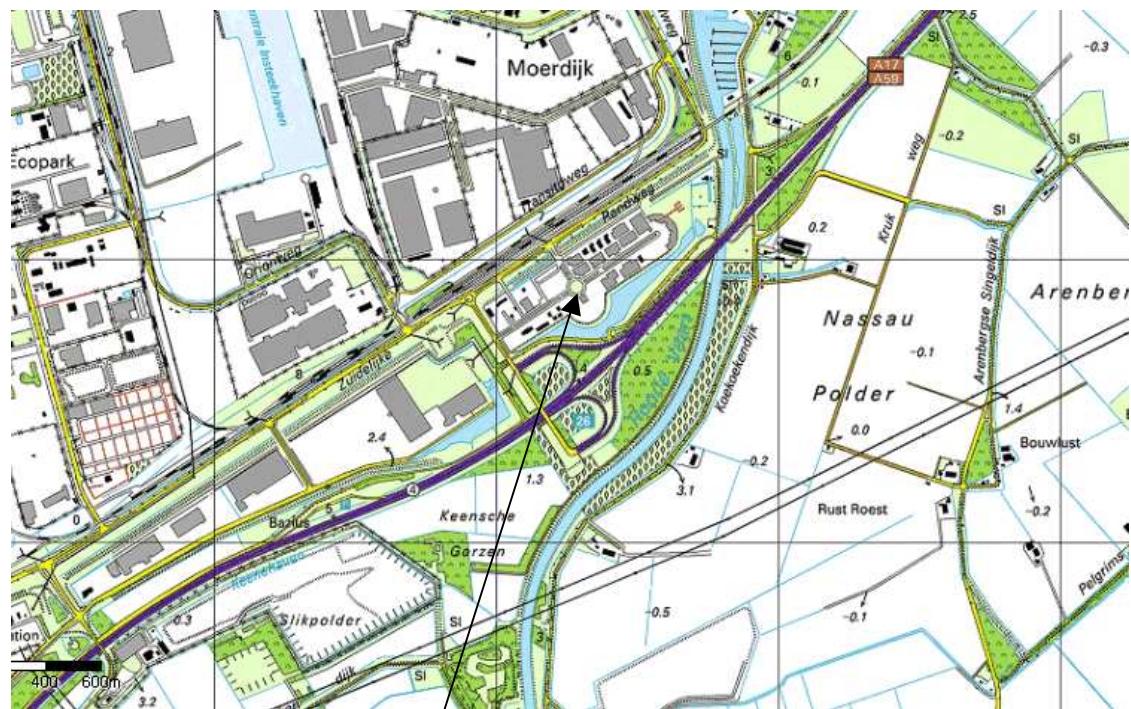

Bijlage 1: Locatiedetails; A16 (Lage Zwaluwe)

Lokatie A16 nabij Esso benzine station richting Rotterdam

Lokatie A16

Lokatie:

Industrieterrein Moerdijk KDT00-G- 00590

Lokatie KDT00-G- 00590

Lokatie:

Industrieterrein Moerdijk Lokatie KDT00-C-02098

Lokatie KDT00-C-02098