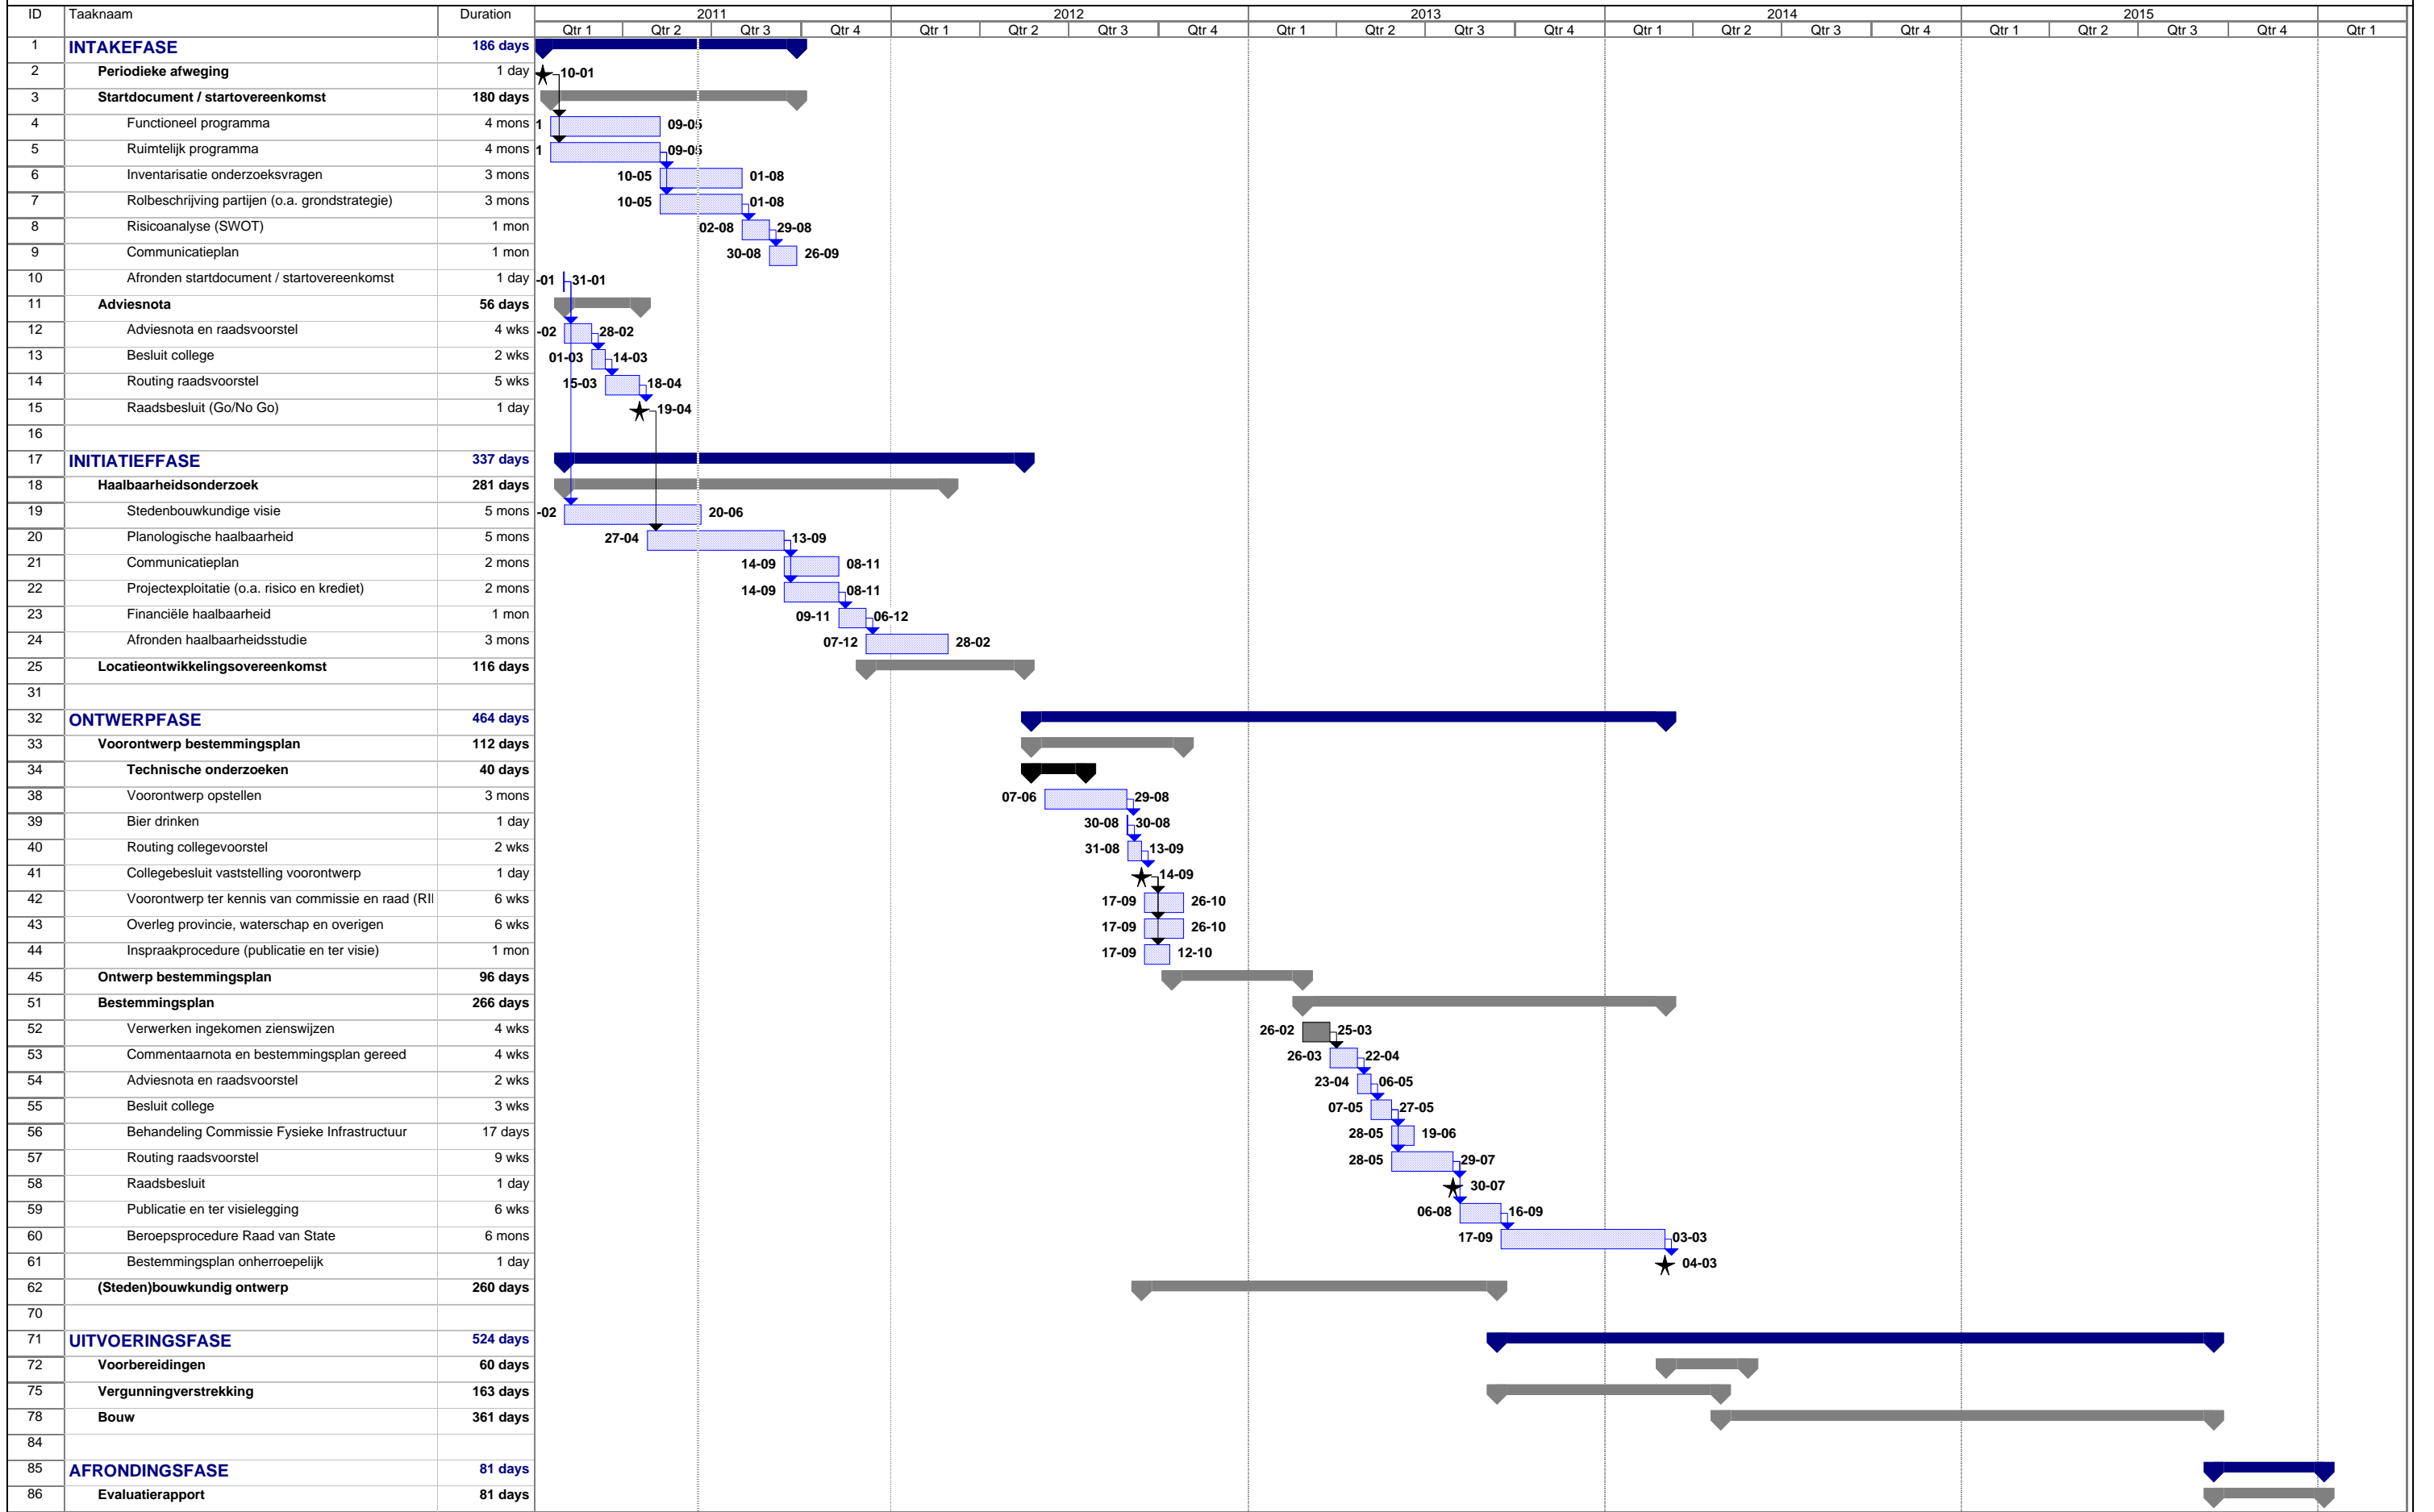

Planning project 143 Herontwikkeling Kreuk e.o.

Project: sjabloon
Datum: Fri 17-06-11

Taak		Mijlpaal		Samengevoegen taak		Samengevoegen voortgang		Externe taken		Groeperen op samenvattingskop	
Voortgang		Samenvatting		Samengevoegen mijlpaal		Splitting		Projectsamenvatting			