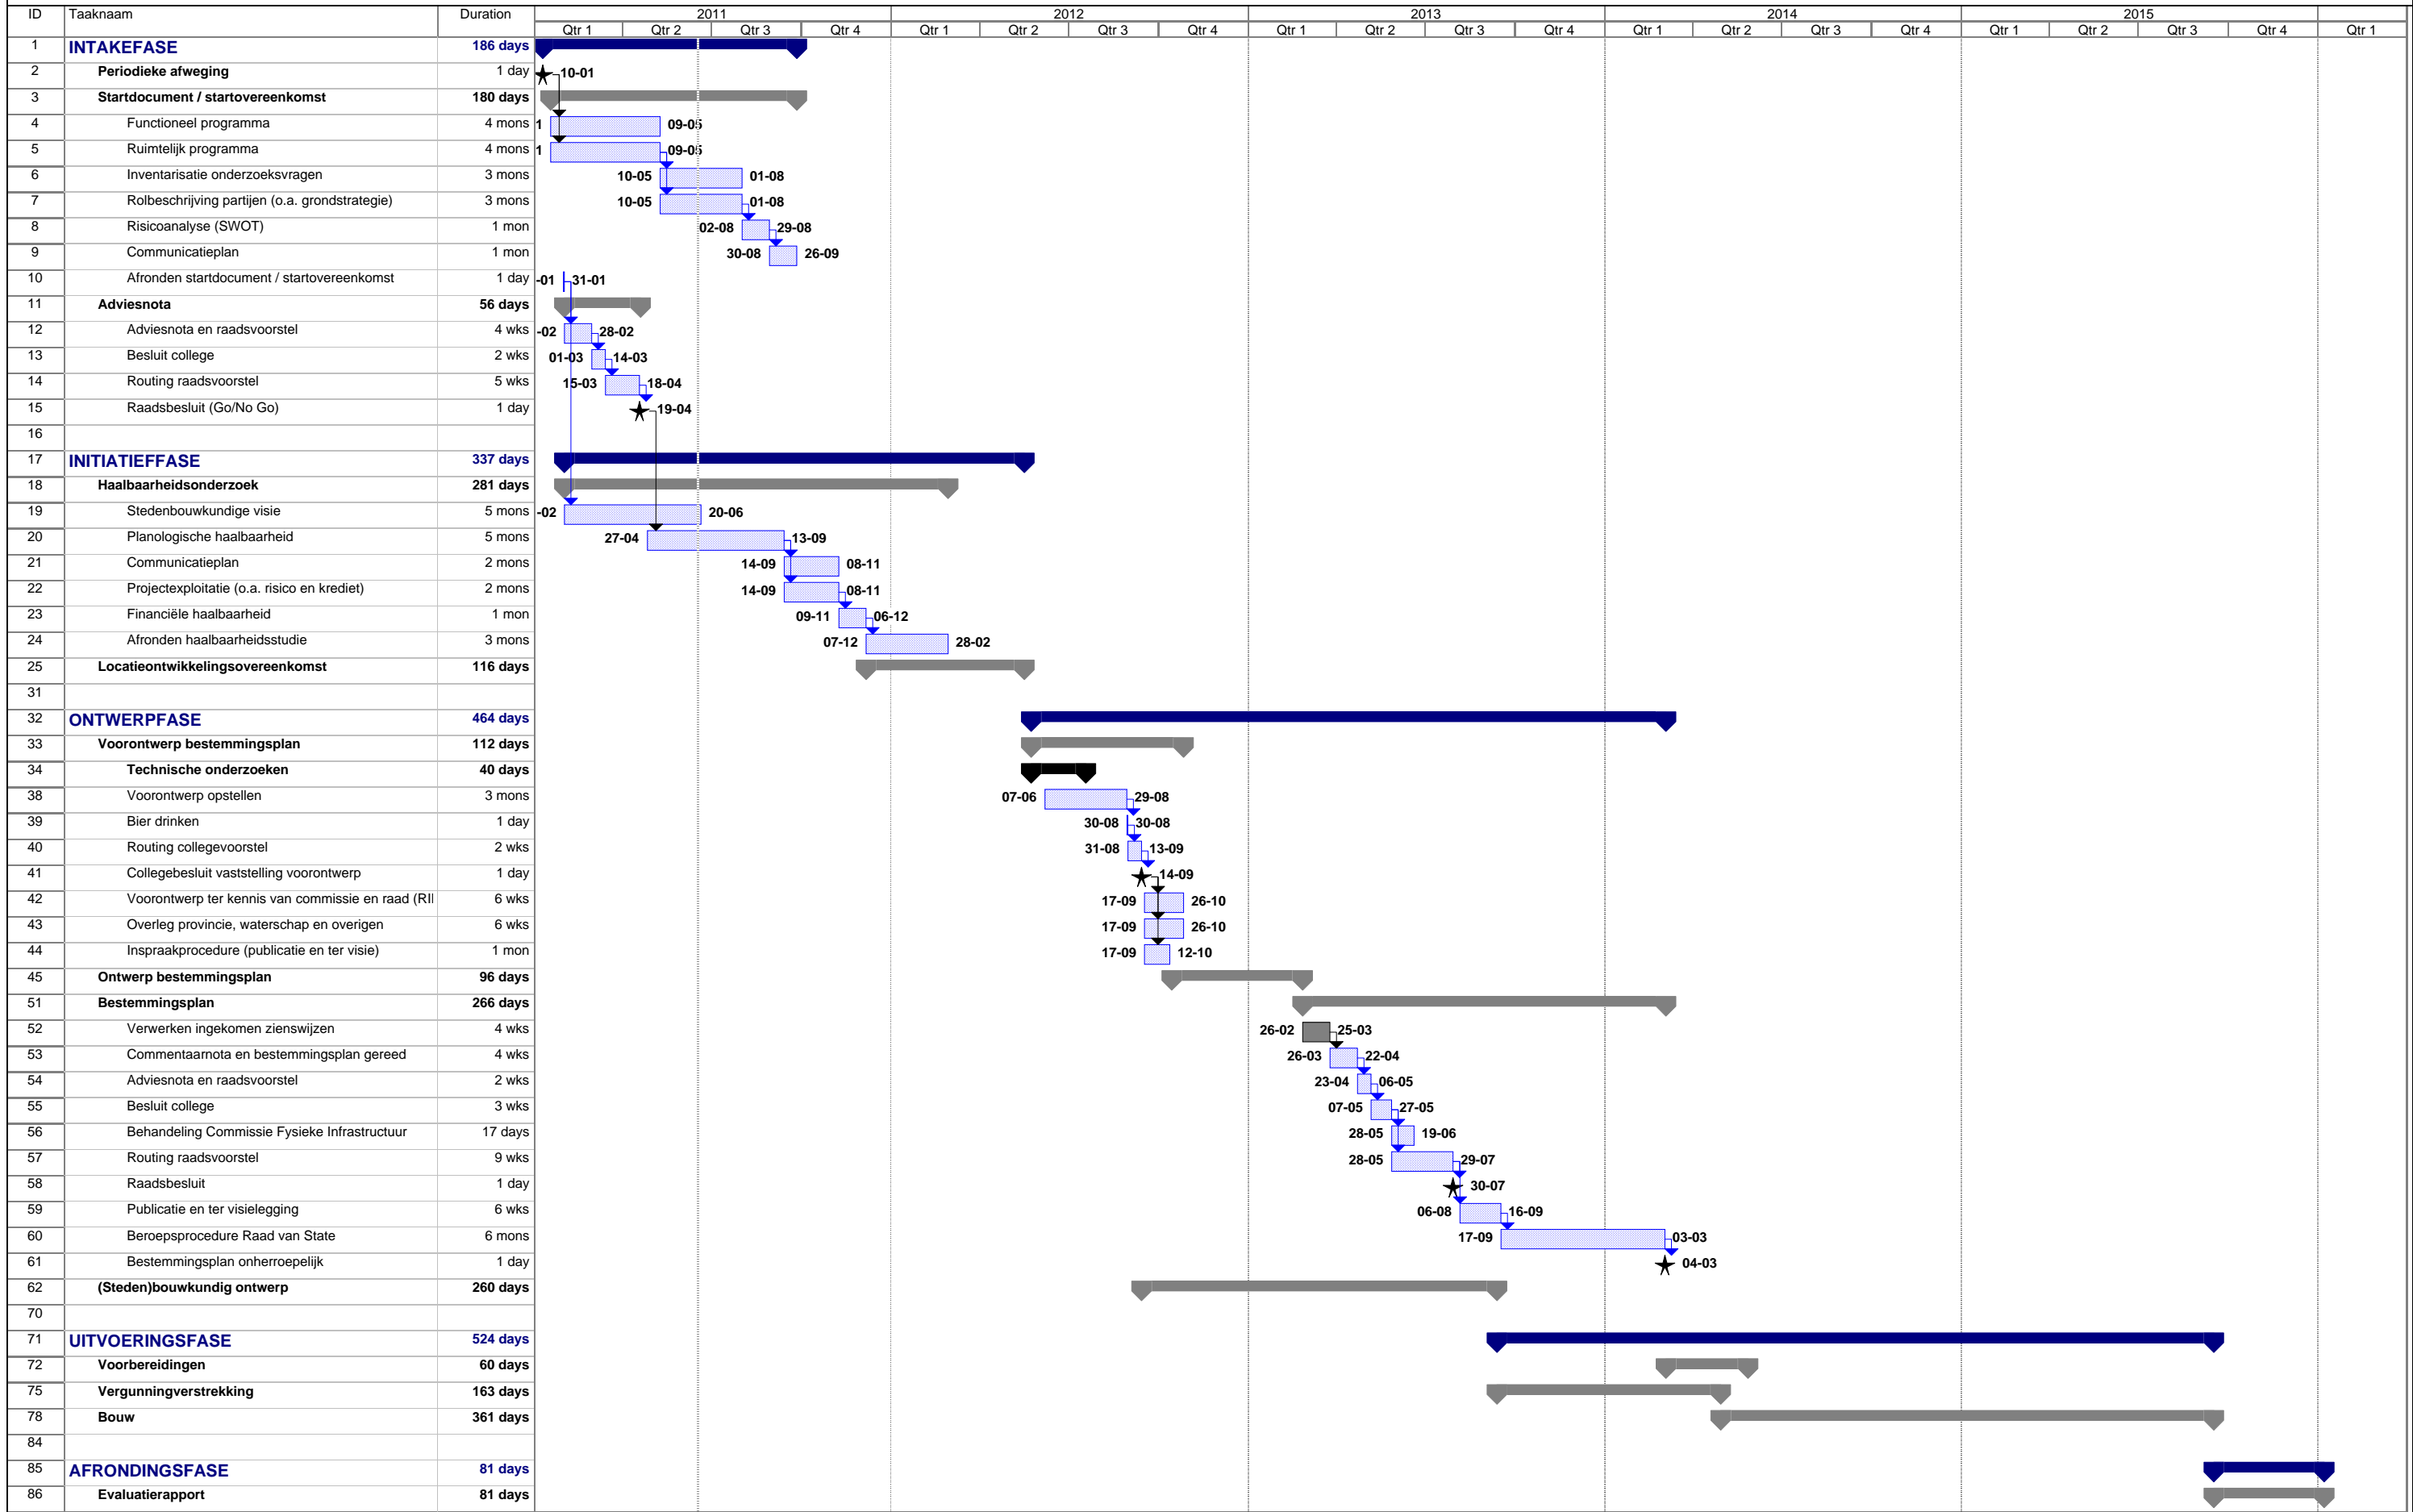

# Planning project 143 Herontwikkeling Kreuk e.o.

Project: sjabloon  
Datum: Fri 17-06-11

Taak		Mijlpaal		Samengevoegen taak		Samengevoegen voortgang		Externe taken		Groeperen op samenvattingskop	
Voortgang		Samenvatting		Samengevoegen mijlpaal		Spplitsing		Projectsamenvatting			