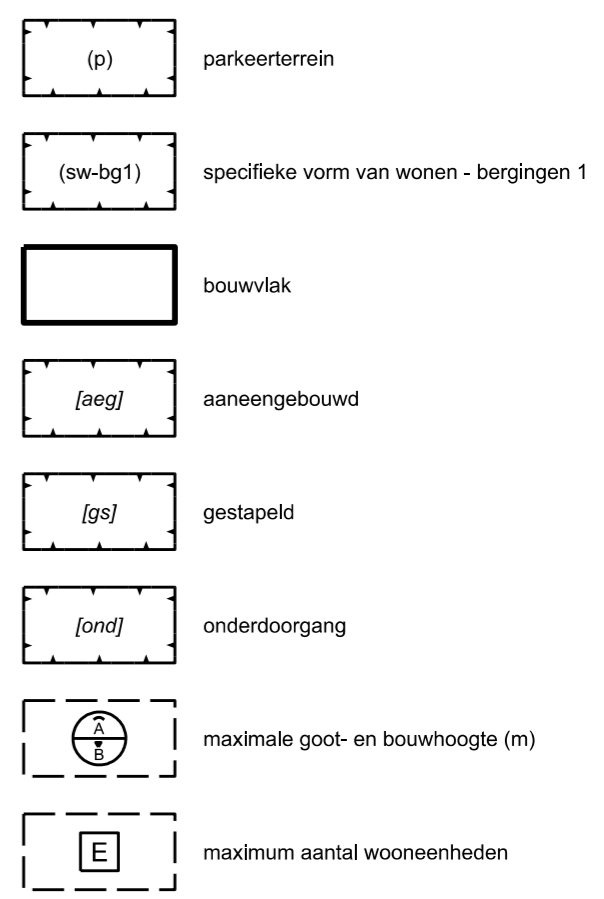

Plangebied

Bestemmingen

Funcieaanduidingen

Verklaringen

Gemeente Moerdijk
bestemmingsplan 'Achterstraat Willemstad'
Concept verbeelding

CIRCUMFLEX projectontwikkeling
datum: 4 januari 2012
schaal: 1:500