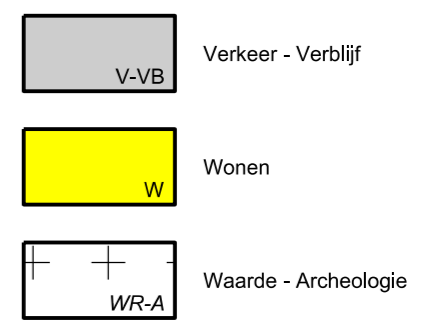

Plangebied

Bestemmingen

Funcieaanduidingen

Verklaringen

Gemeente Moerdijk
bestemmingsplan 'Achterstraat Willemstad'
Concept verbeelding

CIRCUMFLEX projectontwikkeling
datum: 4 januari 2012
schaal: 1:500