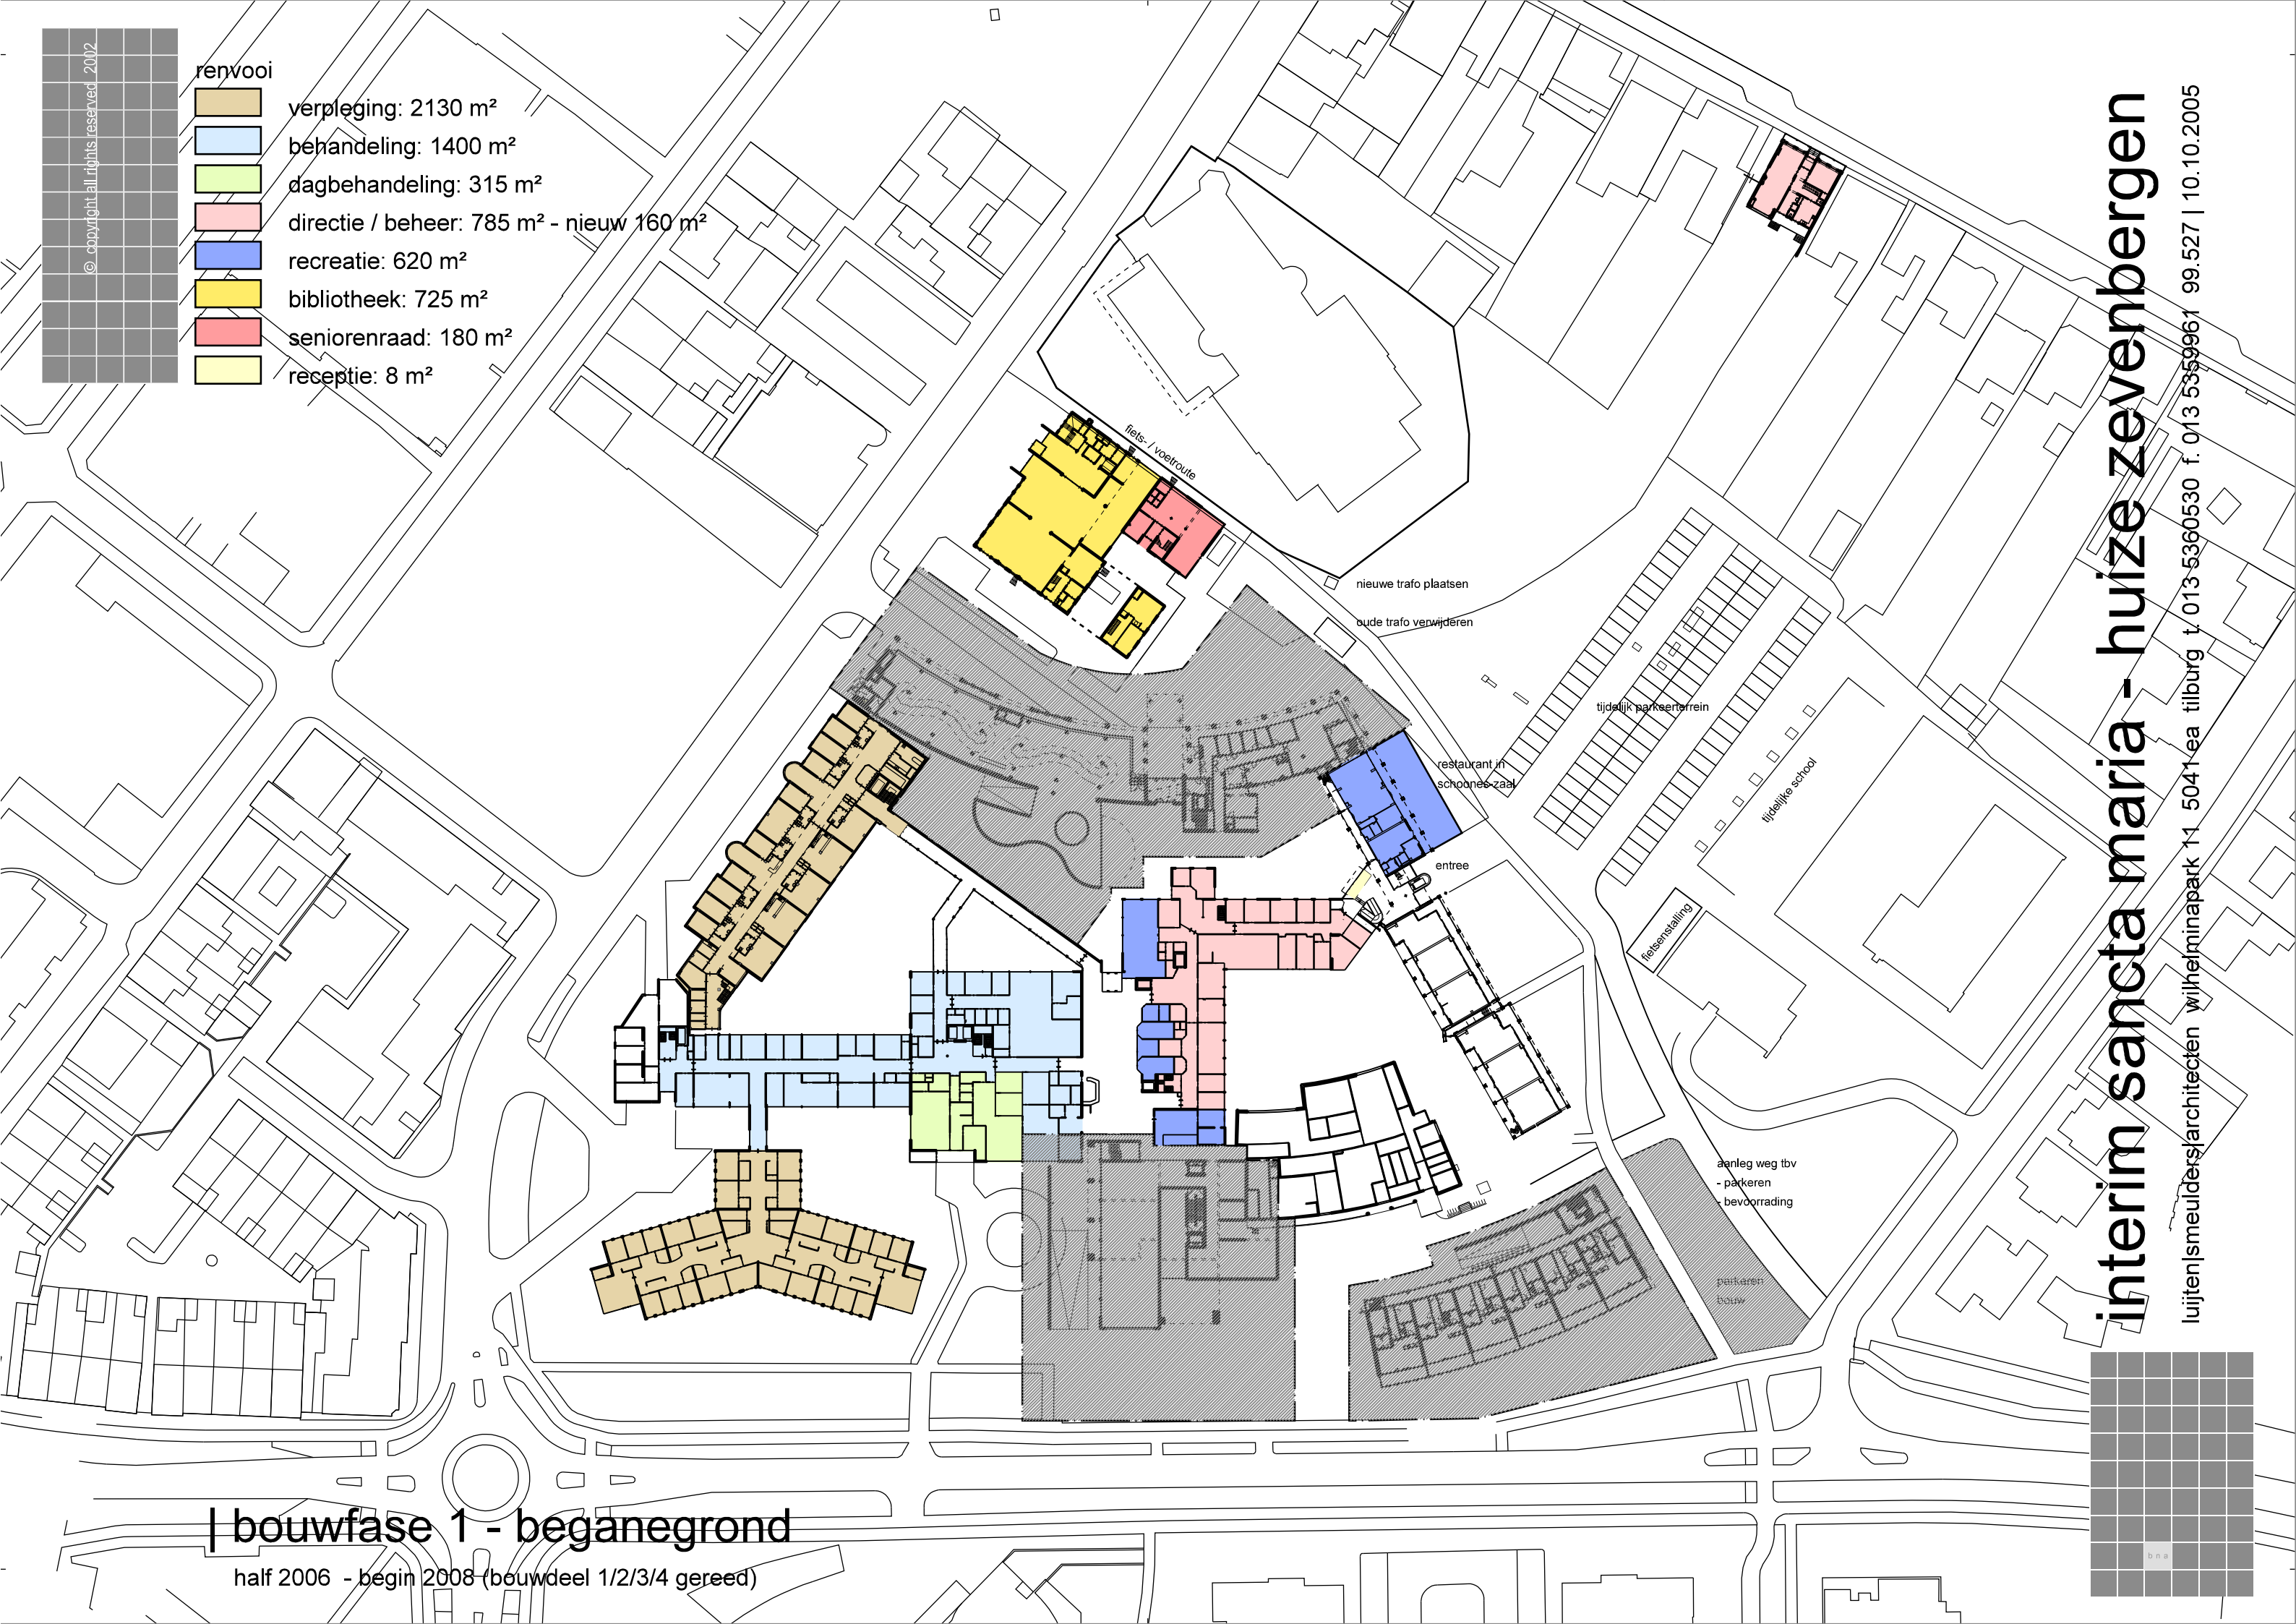

renvooi

-  verpleging: 2130 m²
-  behandeling: 1400 m²
-  dagbehandeling: 315 m²
-  directie / beheer: 785 m² - nieuw 160 m²
-  recreatie: 620 m²
-  bibliotheek: 725 m²
-  seniorenraad: 180 m²
-  receptie: 8 m²

nieuwe trafo plaatsen

bude trafo verwijderen

tijdelijk parkeerterrein

restaurant in
schoones zaal

entree

tijdelijke school

fietsenstalling

aanleg weg tbv
- parkeren
- bevoorrading