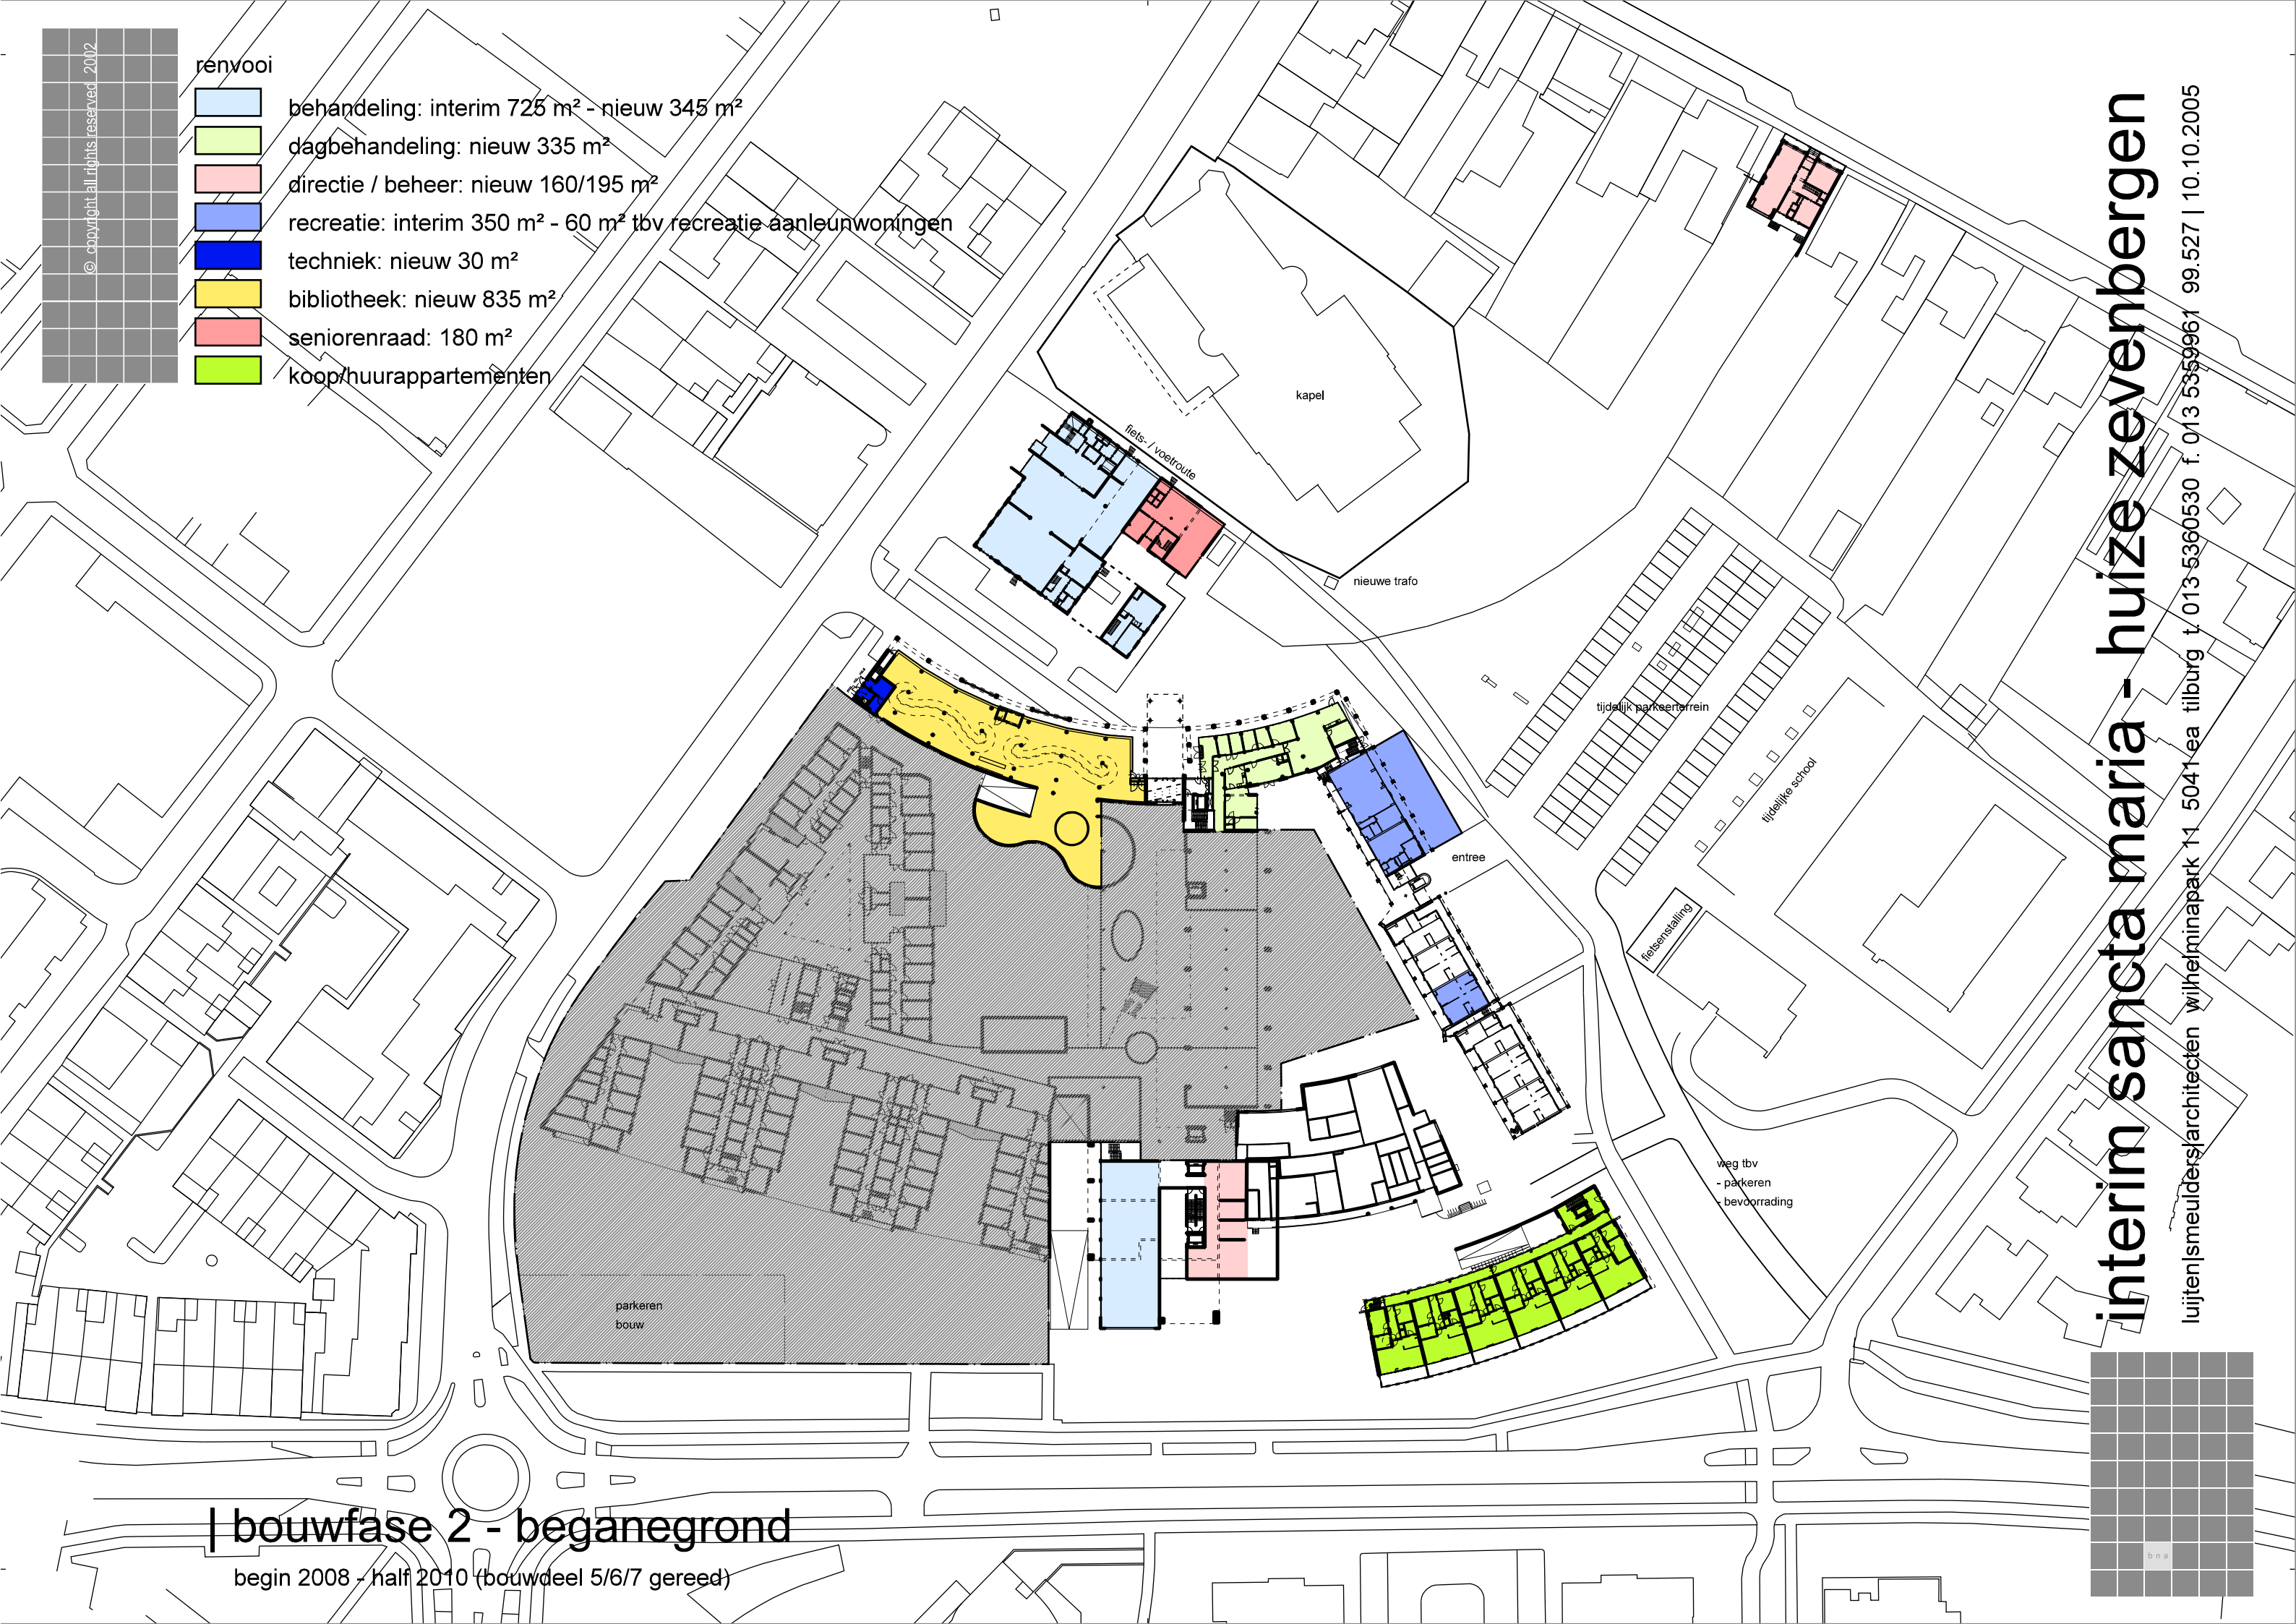

renvooi

- behandeling: interim 725 m² - nieuw 345 m²
- dagbehandeling: nieuw 335 m²
- directie / beheer: nieuw 160/195 m²
- recreatie: interim 350 m² - 60 m² tbv recreatie aanleunwoningen
- techniek: nieuw 30 m²
- bibliotheek: nieuw 835 m²
- seniorenraad: 180 m²
- koop/huurappartementen