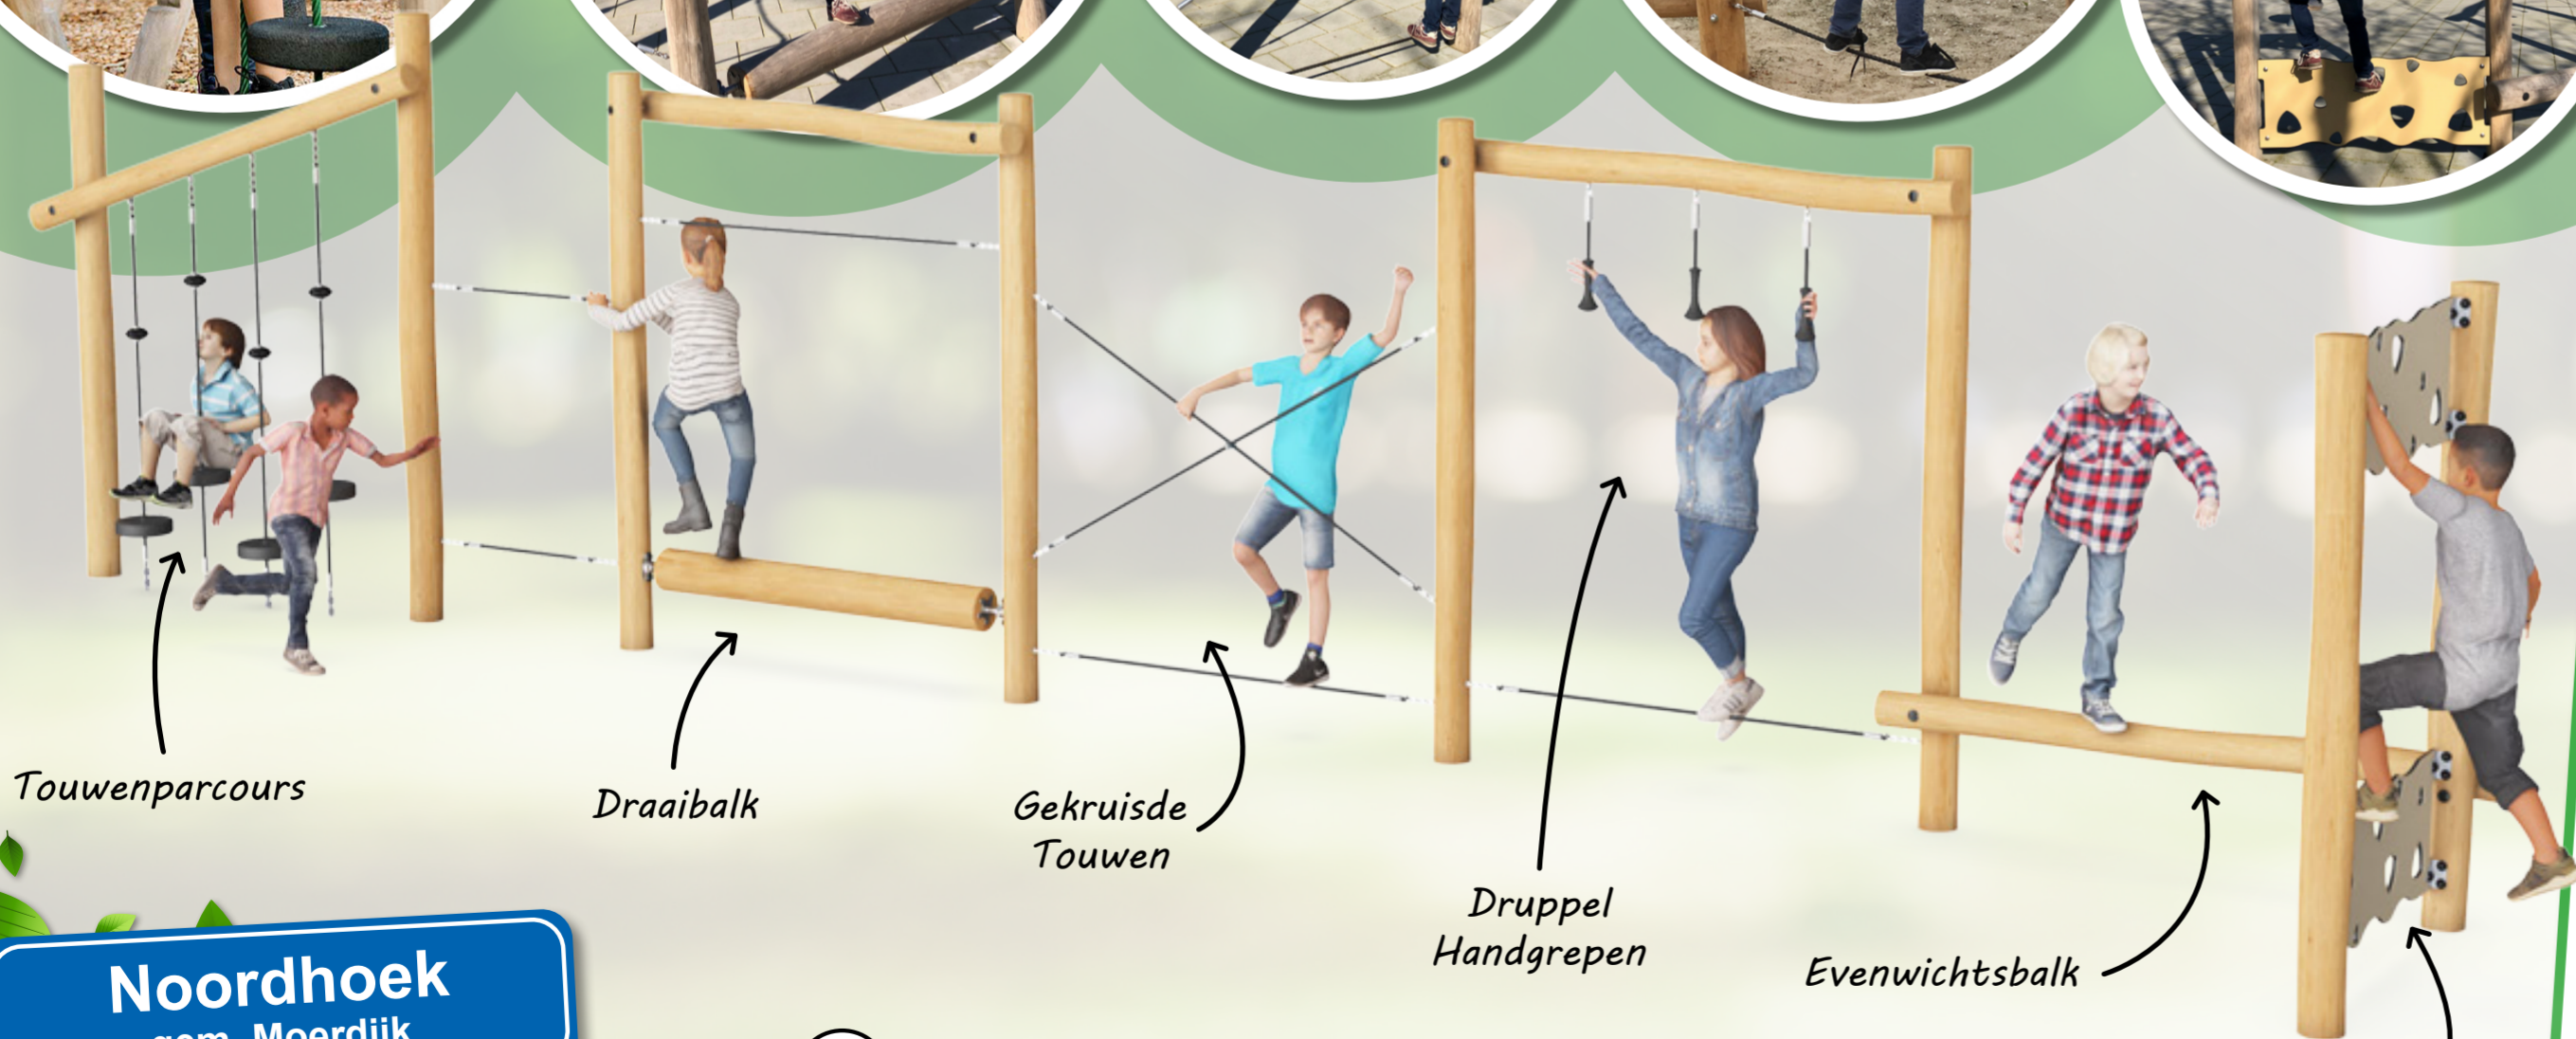

**1 Schommelcombinatie**  
Met doorgroeitiegels tegen slijtage

**3 Multi Timer**

Scan de QR-Code en ontdek de Multi Timer!

Touwenparcours

Draaibalk

Gekruisde Touwen

Druppel Handgrepen

Evenwichtsbalk

Klimwand

**2 Behendigheidsparcours**

Nieuwe beplanting

Voetballen / IJsbaan

Basketballen

- TOESTELLEN**
- 1. Schommelcombinatie
  - 2. Behendigheidsparcours
  - 3. Multi Timer
  - 4. Speelhuis *bestaand*
  - 5. Zonnebloem *bestaand*
  - 6. Hobbelmargriet *bestaand*
  - 7. Veerwip Eend *bestaand*
  - 8. Draaimolen *bestaand*
  - 9. Klimtoestel met glijbaan *bestaand*
  - 10. Duikelrek *bestaand*
  - 11. Doeltjes *bestaand*
  - 12. Bank + Prullenbak *bestaand*